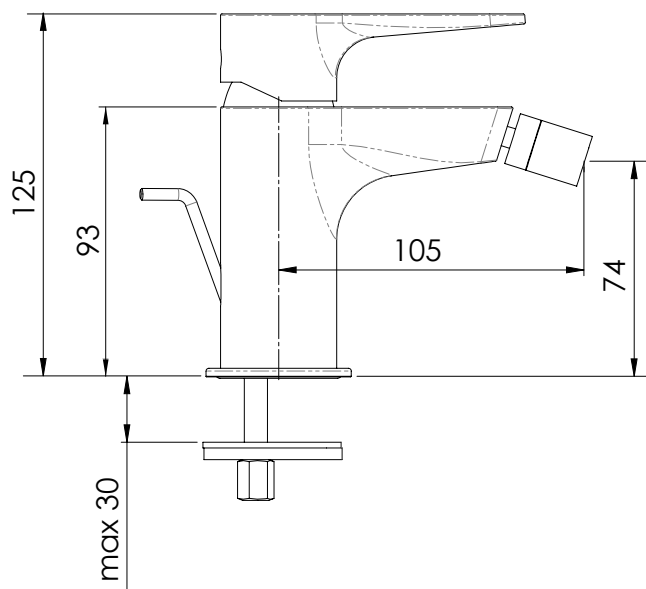

REMER

RUBINETTERIE

SERIE
SERIES

WINNER

CODICE
CODE

W 20

IMMAGINE - IMAGE

SCHEMA TECNICA - TECHNICAL FEATURES

DESCRIZIONE - DESCRIPTION

Miscelatore monocomando bidet con scarico.

Single-lever bidet mixer with pop-up waste.

CARATTERISTICHE - FEATURES

Disponibile in Finitura
Available in Finishing

Con scarico
With pop-up waste