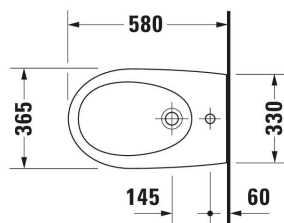

Architec Bidet sospeso # 2531150000

| < 365 mm > |

Bidet sospeso	Dimensione	Peso	Cod. Art.
Bordo per la rubinetteria: Sì, Troppopieno: Sì, Incl. fissaggi nascosti, Incl. materiale di fissaggio			
Colori			
00 Bianco			
Versione			
Bianco lucido, Numero dei fori rubinetteria: 1		20,500 kg	2531150000
Accessori			
Fissaggi Per Bidet sospeso, Vaso sospeso	Ø 12 mm	0.69 kg	006500

Tutte le schede tecniche contengono le dimensioni necessarie (in mm), nel rispetto delle tolleranze standard. Le dimensioni esatte possono essere determinate solo sul prodotto finito.