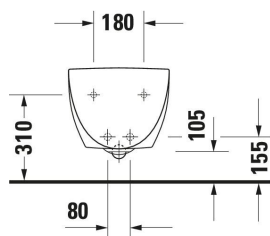

Architec Bidet sospeso # 2531150000

| < 365 mm > |

Bidet sospeso	Dimensione	Peso	Cod. Art.
Bordo per la rubinetteria: Sì, Troppopieno: Sì, Incl. fissaggi nascosti, Incl. materiale di fissaggio			
Colori			
00 Bianco			
Versione			
Bianco lucido, Numero dei fori rubinetteria: 1		20,500 kg	2531150000
Accessori			
Fissaggi Per Bidet sospeso, Vaso sospeso	Ø 12 mm	0.69 kg	006500

Tutte le schede tecniche contengono le dimensioni necessarie (in mm), nel rispetto delle tolleranze standard. Le dimensioni esatte possono essere determinate solo sul prodotto finito.