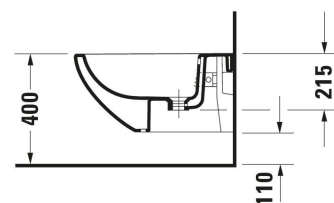

Architec Bidet sospeso # 2531150000

| < 365 mm > |

Bidet sospeso	Dimensione	Peso	Cod. Art.
Bordo per la rubinetteria: Sì, Troppopieno: Sì, Incl. fissaggi nascosti, Incl. materiale di fissaggio			
Colori			
00 Bianco			
Versione			
Bianco lucido, Numero dei fori rubinetteria: 1		20,500 kg	2531150000
Accessori			
Fissaggi Per Bidet sospeso, Vaso sospeso	Ø 12 mm	0.69 kg	006500

Tutte le schede tecniche contengono le dimensioni necessarie (in mm), nel rispetto delle tolleranze standard. Le dimensioni esatte possono essere determinate solo sul prodotto finito.