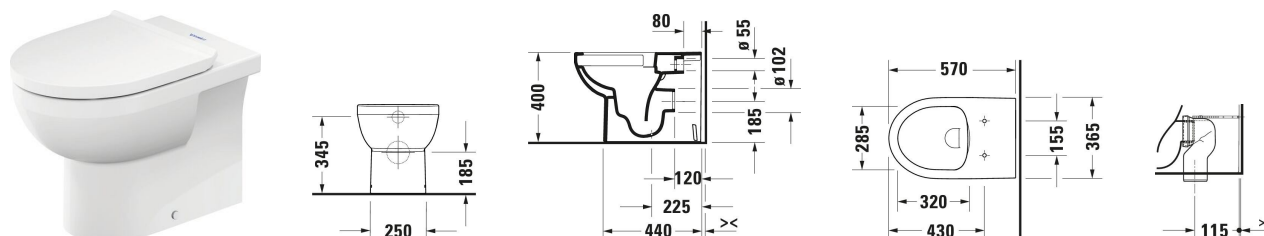

Duravit No.1 Vaso a pavimento # 200909..00 / 200909..002 / 200909..00 / 200909..002

| < 365 mm > |

Vaso a pavimento	Dimensione	Peso	Cod. Art.
Versione filo parete, Volume di sciacquo: 4,5/3 l, Rimozione, Brida: Rimless, Scarico: orizzontale, Posizione dello scarico: Posteriore, Tipo di sciacquo: Rimozione, Incl. materiale di fissaggio, Classe UWL (Unified Water Label): 1			
Colori			
00 Bianco 20 HygieneGlaze (smalto ceramico antibatterico)			
Versione			
♣ Bianco lucido, Volume di sciacquo: 4,5 l, A cacciata		28,700 kg	200909..00
♣ Bianco lucido, Volume di sciacquo: 4,5 l, A cacciata		28,700 kg	200909..002
♣ Bianco lucido, HygieneGlaze, Volume di sciacquo: 4,5 l, A cacciata		28,700 kg	200909..00
♣ Bianco lucido, HygieneGlaze, A cacciata		28,700 kg	200909..002
Prodotti abbinabili			
Sedile con coperchio Meccanismo a chiusura rallentata: No, Materiale delle cerniere: Acciaio inox, 446 x 376 mm	446 x 376 mm		006420
Sedile con coperchio Meccanismo a chiusura rallentata: Sì, Materiale delle cerniere: Acciaio inox, 453 x 374 mm	453 x 374 mm		006429
Sedile con coperchio Forma: Rettangolare, Meccanismo a chiusura rallentata: Sì, Materiale delle cerniere: Acciaio inox, 373 x 430 mm	373 x 430 mm		002079
Sedile con coperchio Forma: Rettangolare, Meccanismo a chiusura rallentata: No, Materiale delle cerniere: Acciaio inox, 373 x 430 mm	373 x 430 mm		002071

Tutte le schede tecniche contengono le dimensioni necessarie (in mm), nel rispetto delle tolleranze standard. Le dimensioni esatte possono essere determinate solo sul prodotto finito.