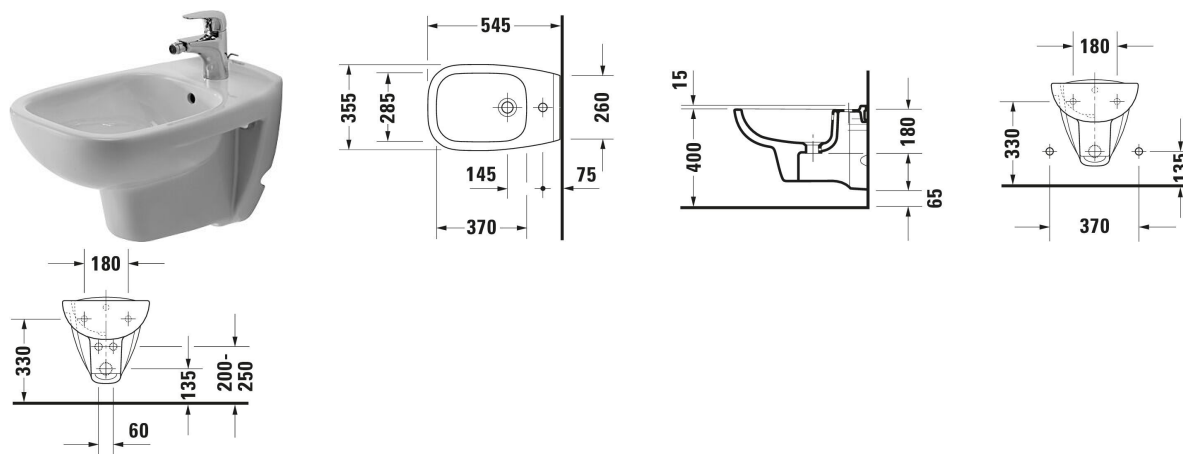

D-Code Bidet sospeso # 2257150000

| < 355 mm > |

Bidet sospeso	Dimensione	Peso	Cod. Art.
Bianco lucido, Bordo per la rubinetteria: Sì, Troppopieno: Sì			
<b>Colori</b>			
00 Bianco			
<b>Versione</b>			
Numero dei fori rubinetteria: 1		17,400 kg	2257150000
<b>Accessori</b>			
Fissaggi Per Bidet sospeso, Vaso sospeso	Ø 12 mm	0.69 kg	006500

Tutte le schede tecniche contengono le dimensioni necessarie (in mm), nel rispetto delle tolleranze standard. Le dimensioni esatte possono essere determinate solo sul prodotto finito.