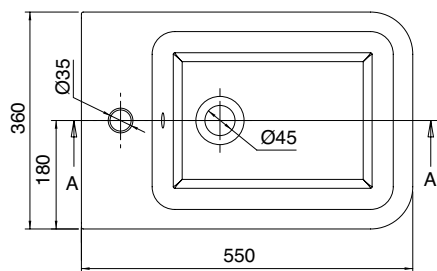

TEOREMA 2.0 BIDET

Art. 5139 - 55 x 36 Cm - 26 Kg

Bidet a terra monoforo
Single-hole floor-mounted bidet
Bidet au sol monotrou
Bodenstehendes Bidet, ausgelegt für 1-Loch-Armatur
Bidet a tierra monoforo
Биде напольное с одним отверстием

* Art. 10019

Tolleranza dimensioni $\pm 5\%$
Dimension tolerance $\pm 5\%$