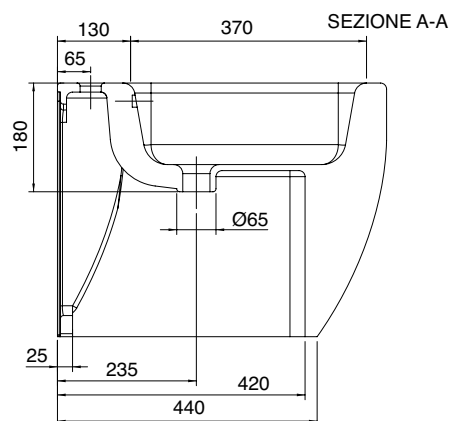

TEOREMA 2.0 BIDET

Art. 5139 - 55 x 36 Cm - 26 Kg

Bidet a terra monoforo
Single-hole floor-mounted bidet
Bidet au sol monotrou
Bodenstehendes Bidet, ausgelegt für 1-Loch-Armatur
Bidet a tierra monoforo
Биде напольное с одним отверстием

* Art. 10019

Tolleranza dimensioni $\pm 5\%$
Dimension tolerance $\pm 5\%$