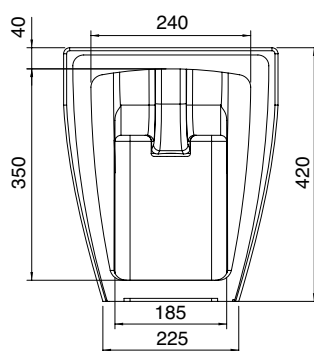

TEOREMA 2.0 BIDET

Art. 5139 - 55 x 36 Cm - 26 Kg

Bidet a terra monoforo
Single-hole floor-mounted bidet
Bidet au sol monotrou
Bodenstehendes Bidet, ausgelegt für 1-Loch-Armatur
Bidet a tierra monoforo
Биде напольное с одним отверстием

* Art. 10019

Tolleranza dimensioni $\pm 5\%$
Dimension tolerance $\pm 5\%$