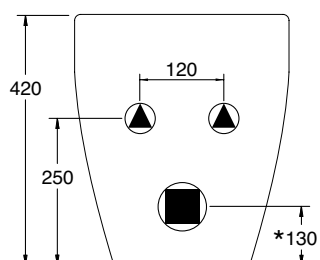

TEOREMA 2.0 BIDET

Art. 5139 - 55 x 36 Cm - 26 Kg

Bidet a terra monoforo
Single-hole floor-mounted bidet
Bidet au sol monotrou
Bodenstehendes Bidet, ausgelegt für 1-Loch-Armatur
Bidet a tierra monoforo
Биде напольное с одним отверстием

* Art. 10019

Tolleranza dimensioni $\pm 5\%$
Dimension tolerance $\pm 5\%$