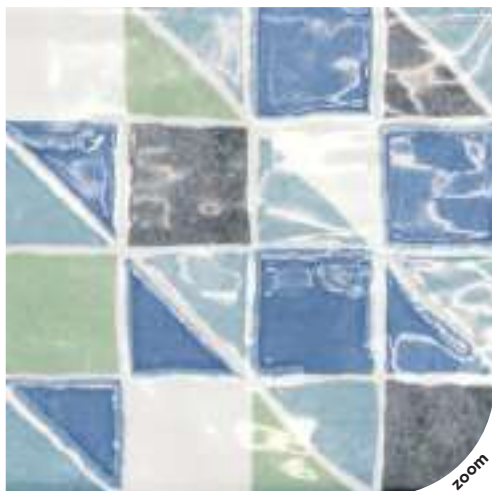

decori
decors . décorations