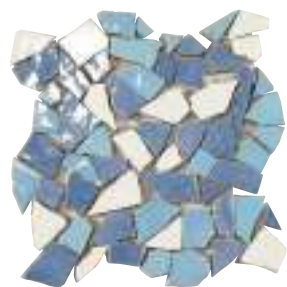

30x30 12"x12"
mosaico palladiana mix blu azzurro*