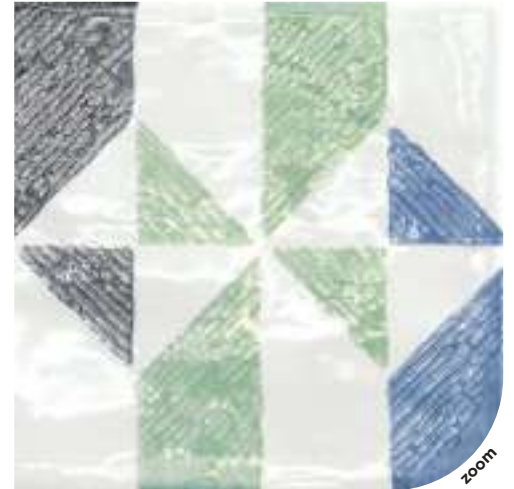

Polveri Vietresi Wall

gres porcellanato smaltato
glazed ceramic stoneware . grès cérame émaillé

decori
decors . décorations

22,5x22,5 9"x9"
decoro capri*

22,5x22,5 9"x9"
decoro forio*

22,5x22,5 9"x9"
decoro nerano