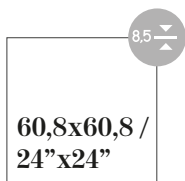

GLOSSY GLAZED

PERLA