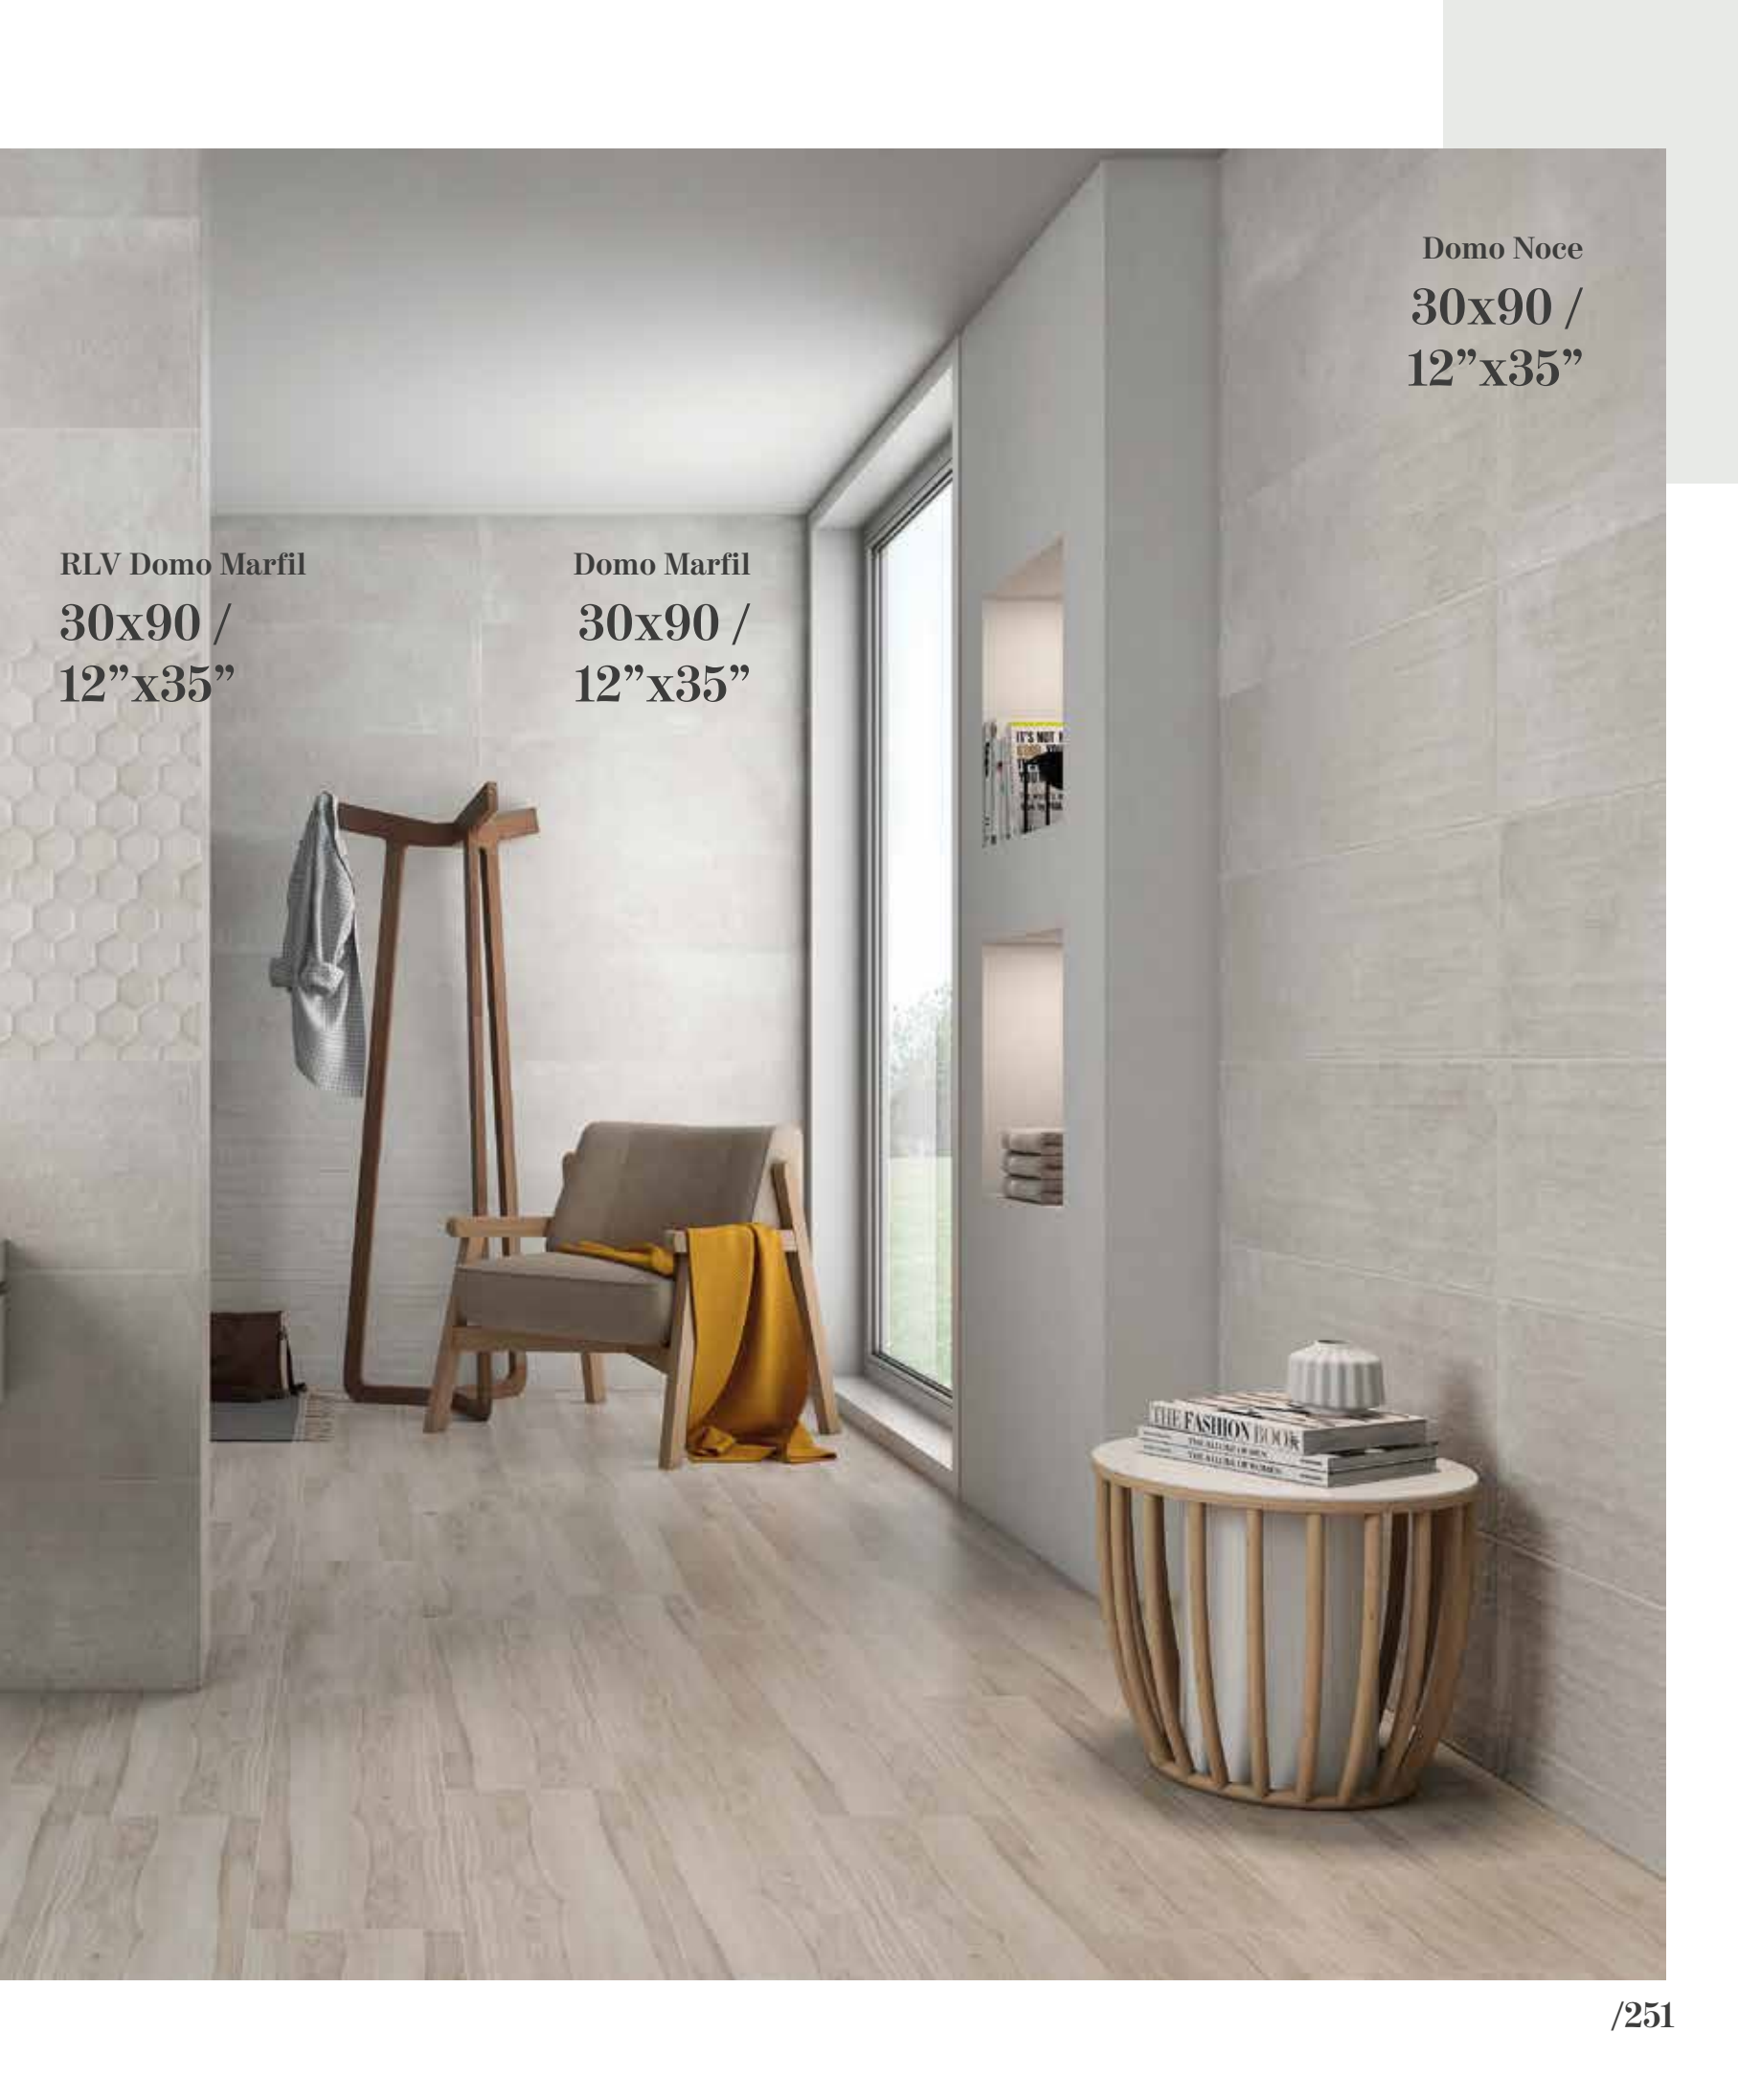

RLV Domo Marfil
30x90 /
12"x35"

Domo Marfil
30x90 /
12"x35"

Domo Noce
30x90 /
12"x35"