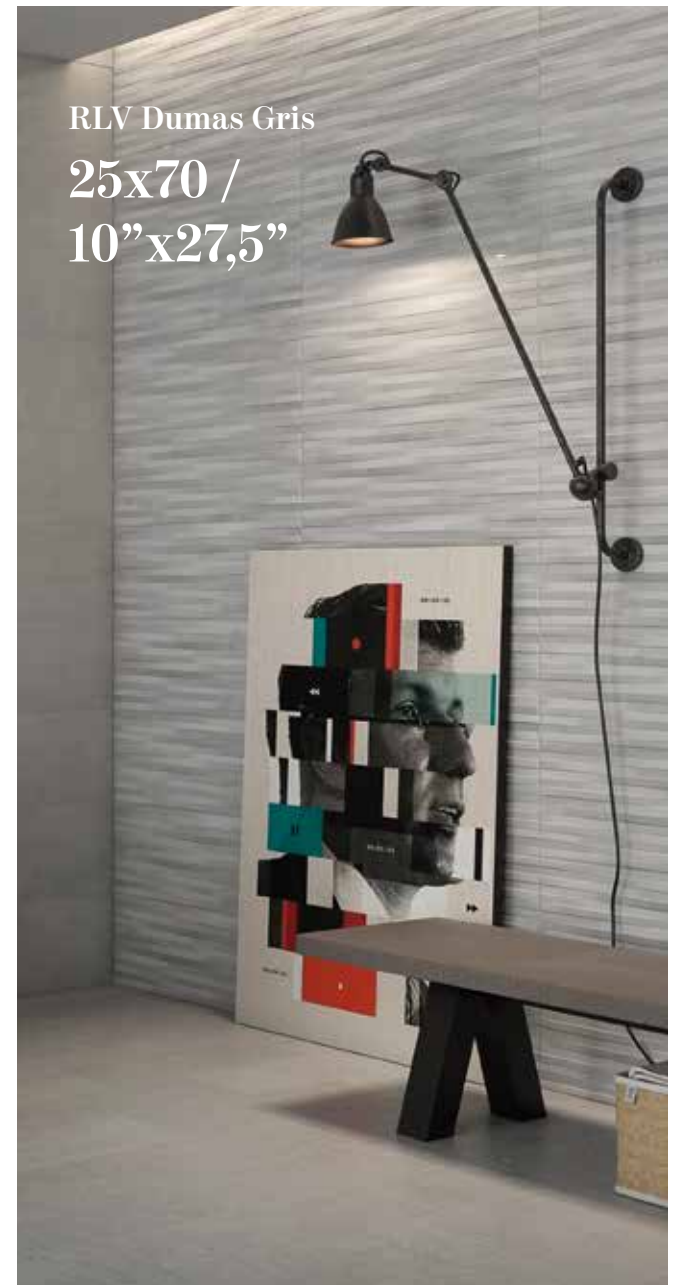

NOCE

RLV NOCE

DESIRE
MARFIL

DUMAS

RED BODY

Sizes / Formatos

25x70 /
10"x27,5"

Recommended Flooring / Pavimentos sugeridos : HOPE