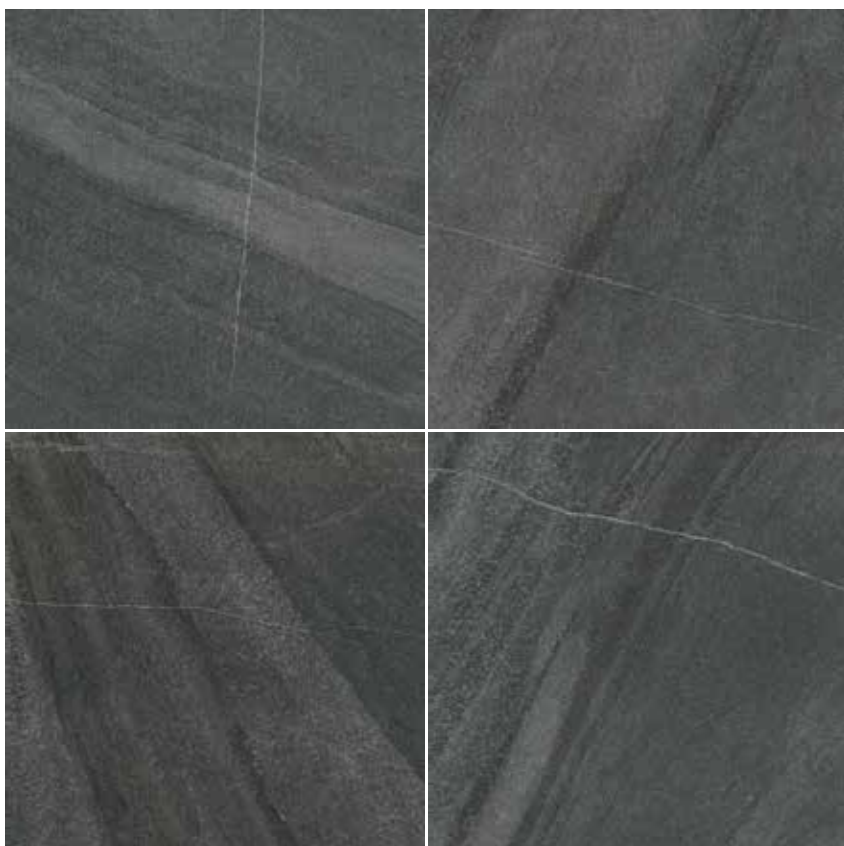

ADZ CLARK

GEOTWO

Sizes / Formatos

NATURAL ADZ

76x76 /
29,7"x29,7"

61x61 /
24"x24"

Shade Variation / Variación Gráfica