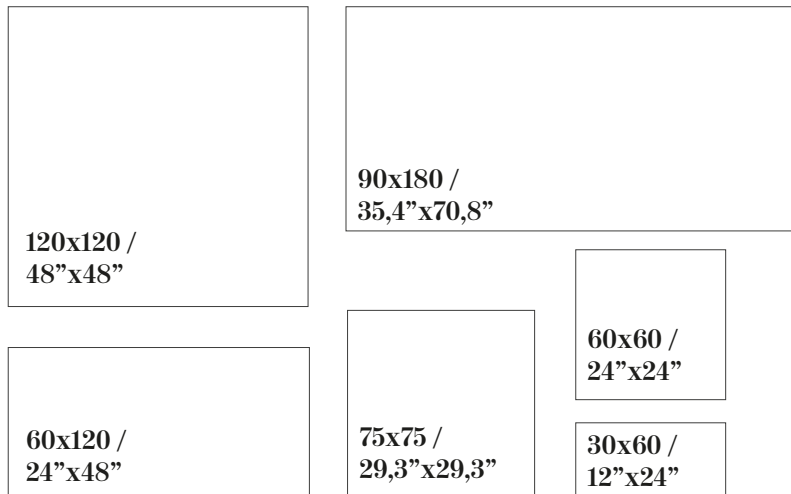

Dante Blanco
**90x90 /
35,4"x35,4"**

LASA

POLISHED PORCELAIN

Sizes / Formatos

POLISHED RECTIFIED - NATURAL RECTIFIED

Shade Variation / Variación Gráfica

Lasa Blanco
90x180 /
35,4"x70,8"

MACAEL