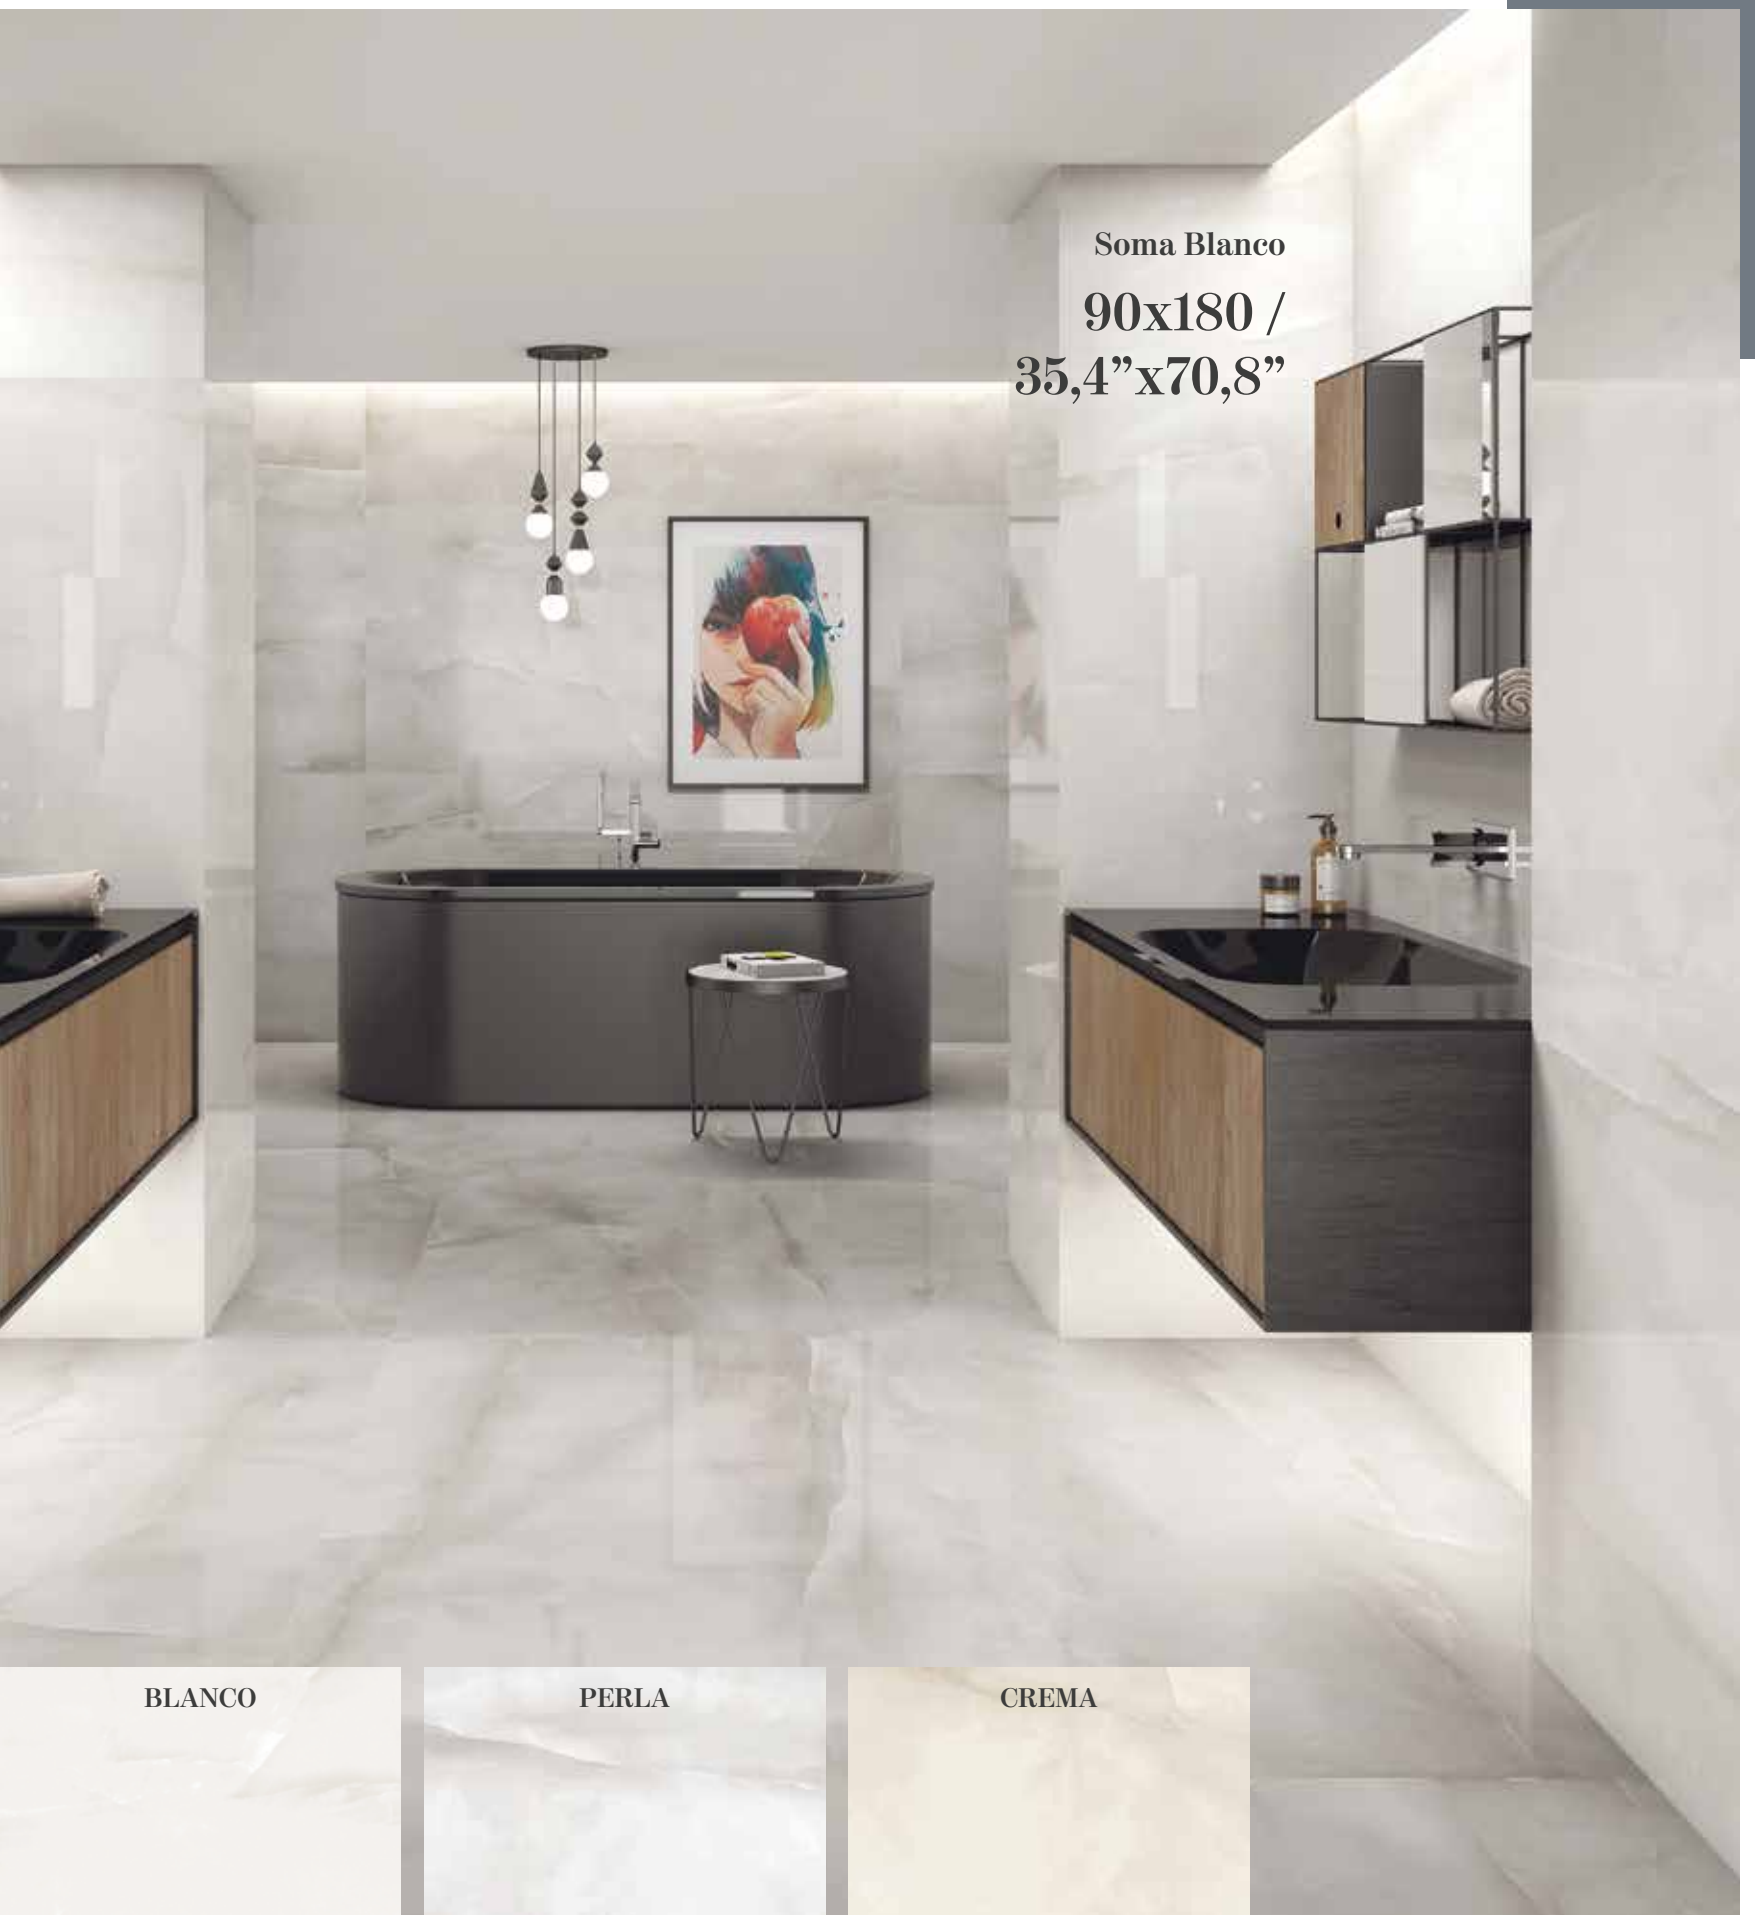

POLISHED RECTIFIED

Shade Variation / Variación Gráfica

Soma Perla
**90x180 /
35,4"x70,8"**

Soma Blanco
90x180 /
35,4"x70,8"

BLANCO

PERLA

CREMA

STATUARY