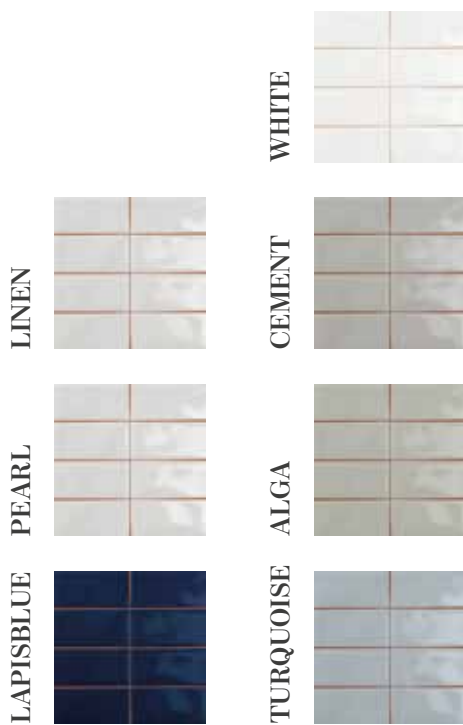

FORMENTERA

RED BODY

Sizes / Formatos

20x20 /
8"x8"

Precorte
5x5

Precorte
5x10

Precorte
5x20

VEDRÁ