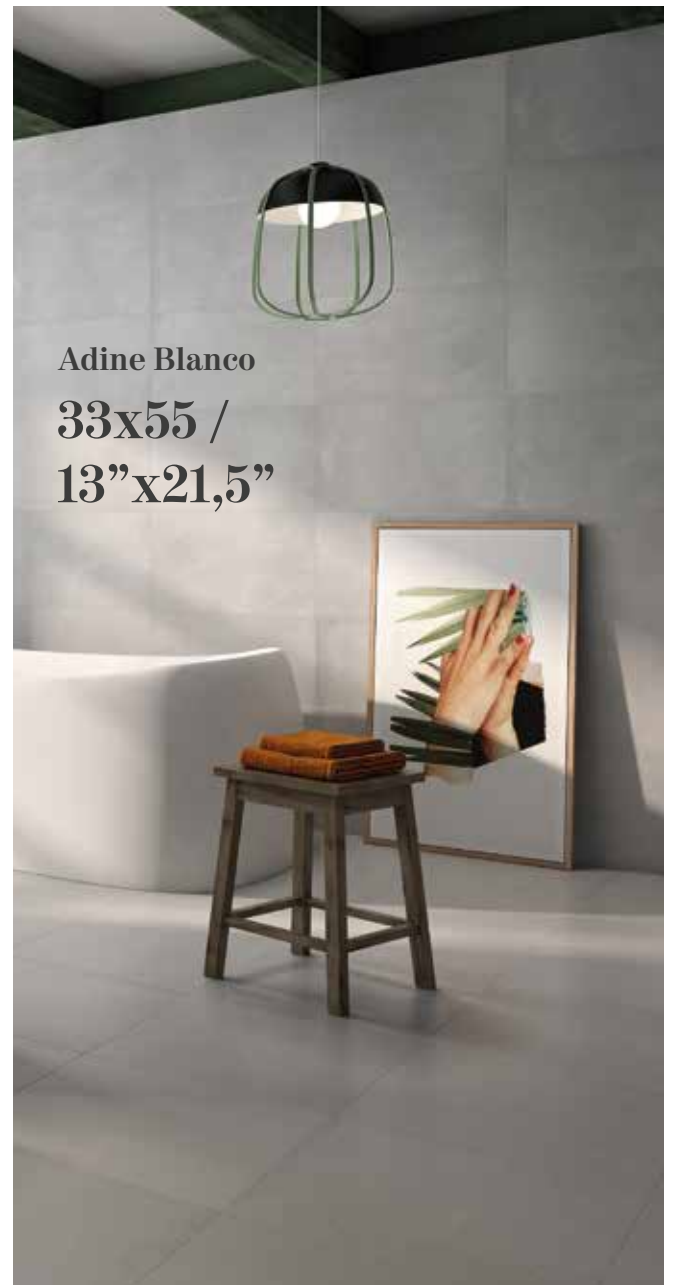

Adine Blanco

33x55 /
13"x21,5"

RLV Adine Blanco

33x55 /
13"x21,5"

Adine Blanco

45x45 /
18"x18"

RUST

RED BODY