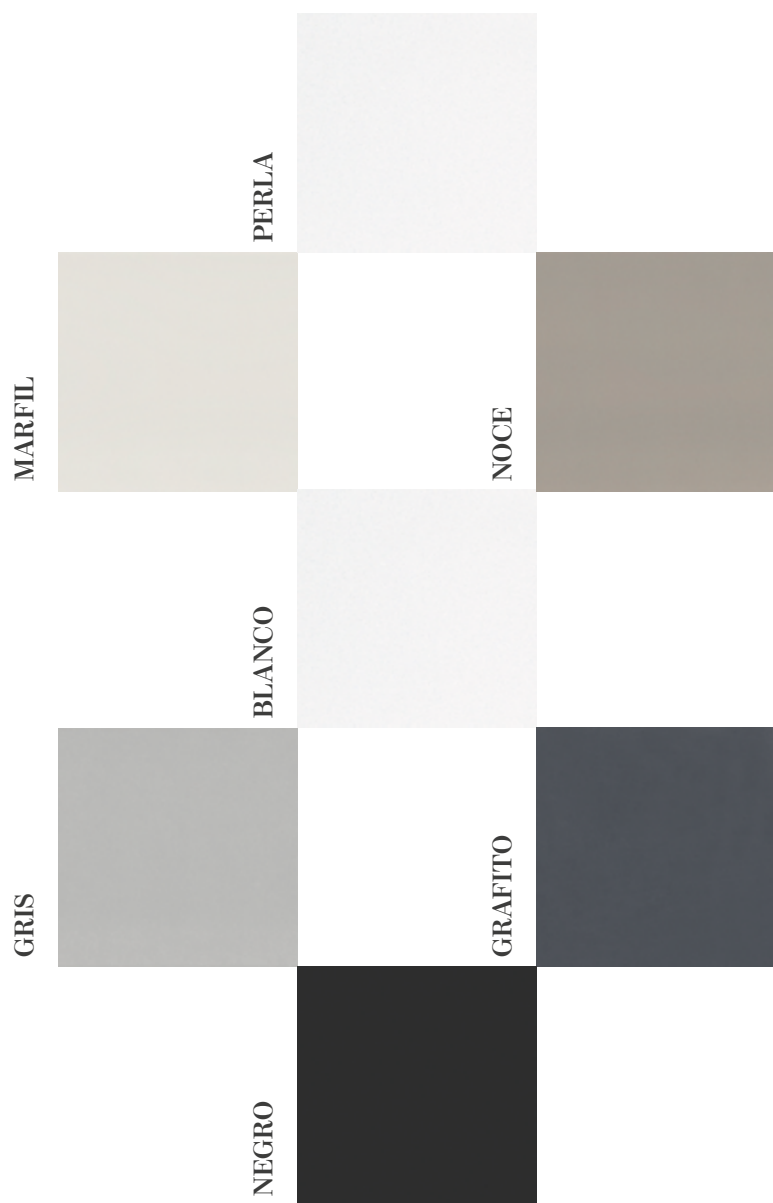

MONOTECH

RED BODY

Sizes / Formatos

31,6x31,6 /
12,6"x12,6"

Monotech Gris
31,6x31,6 /
12,6"x12,6"