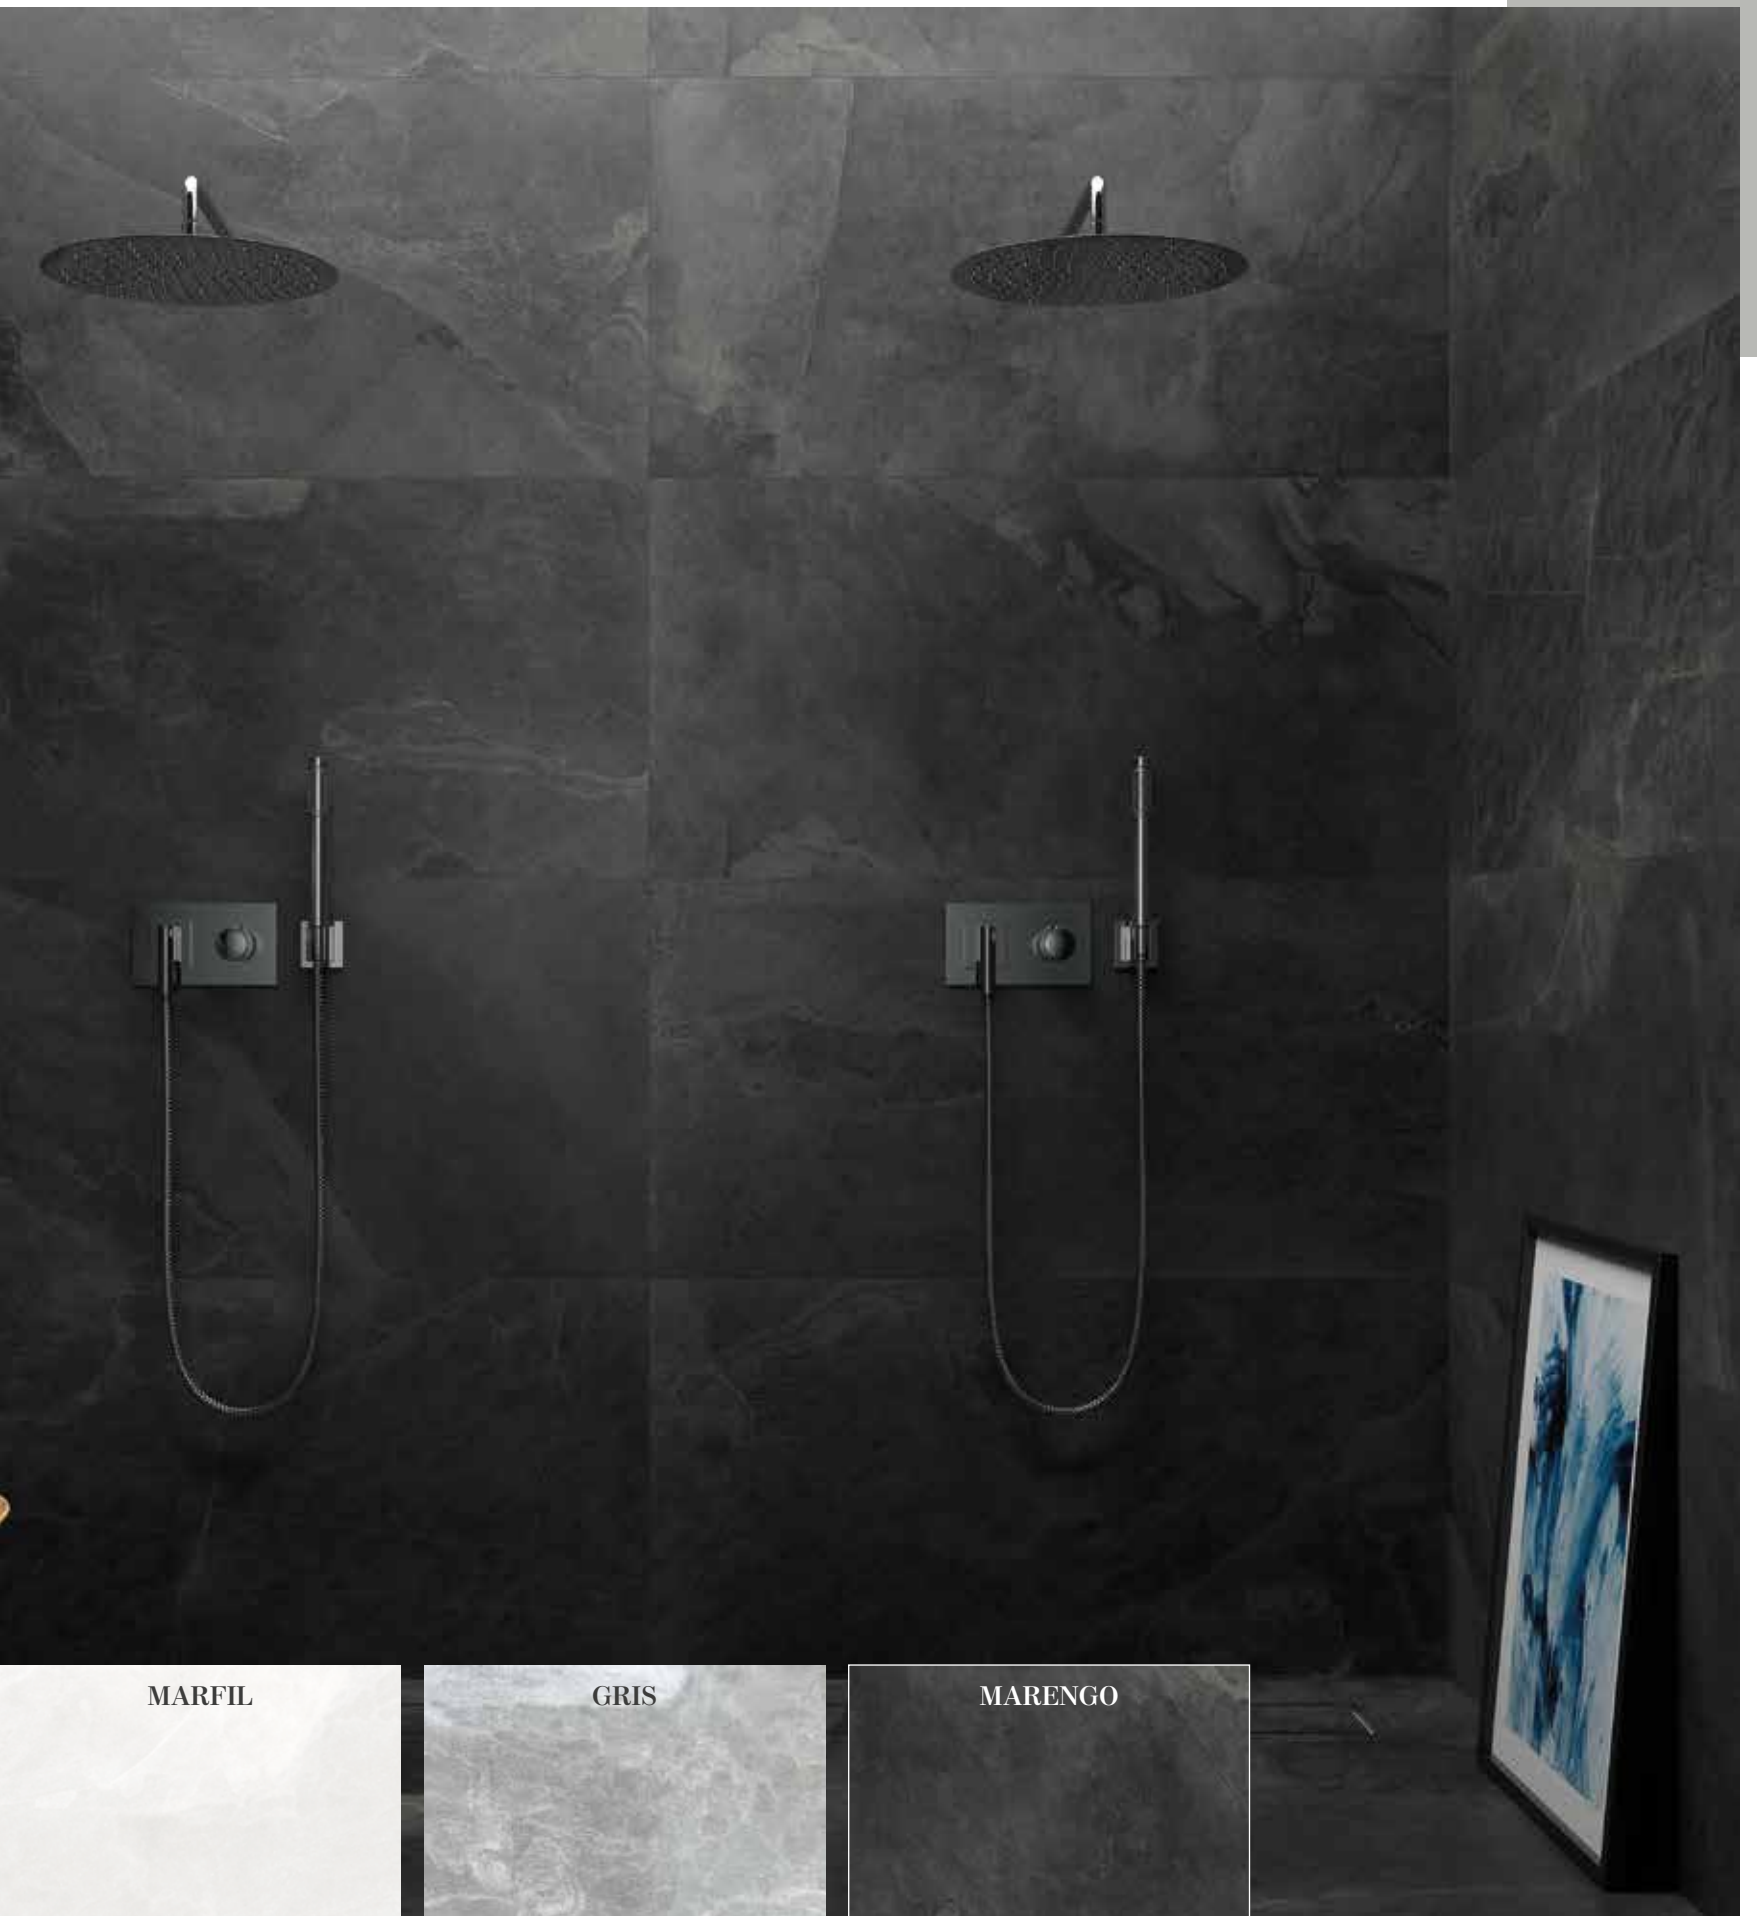

MARFIL

GRIS

MARENCO