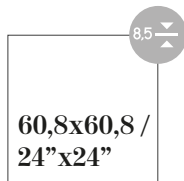

GLOSSY GLAZED - NATURAL