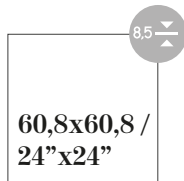

GLOSSY GLAZED - NATURAL