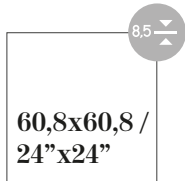

GLOSSY GLAZED

MARFIL