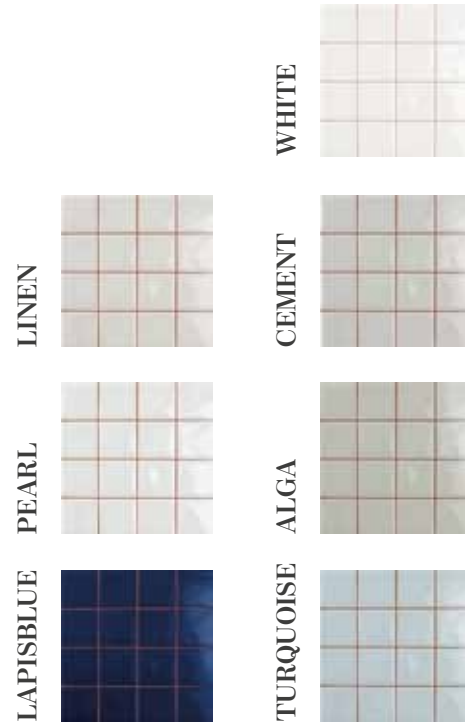

FORMENTERA

RED BODY

Sizes / Formatos

20x20 /
8"x8"

Precorte
5x5

Precorte
5x10

Precorte
5x20

VEDRÁ