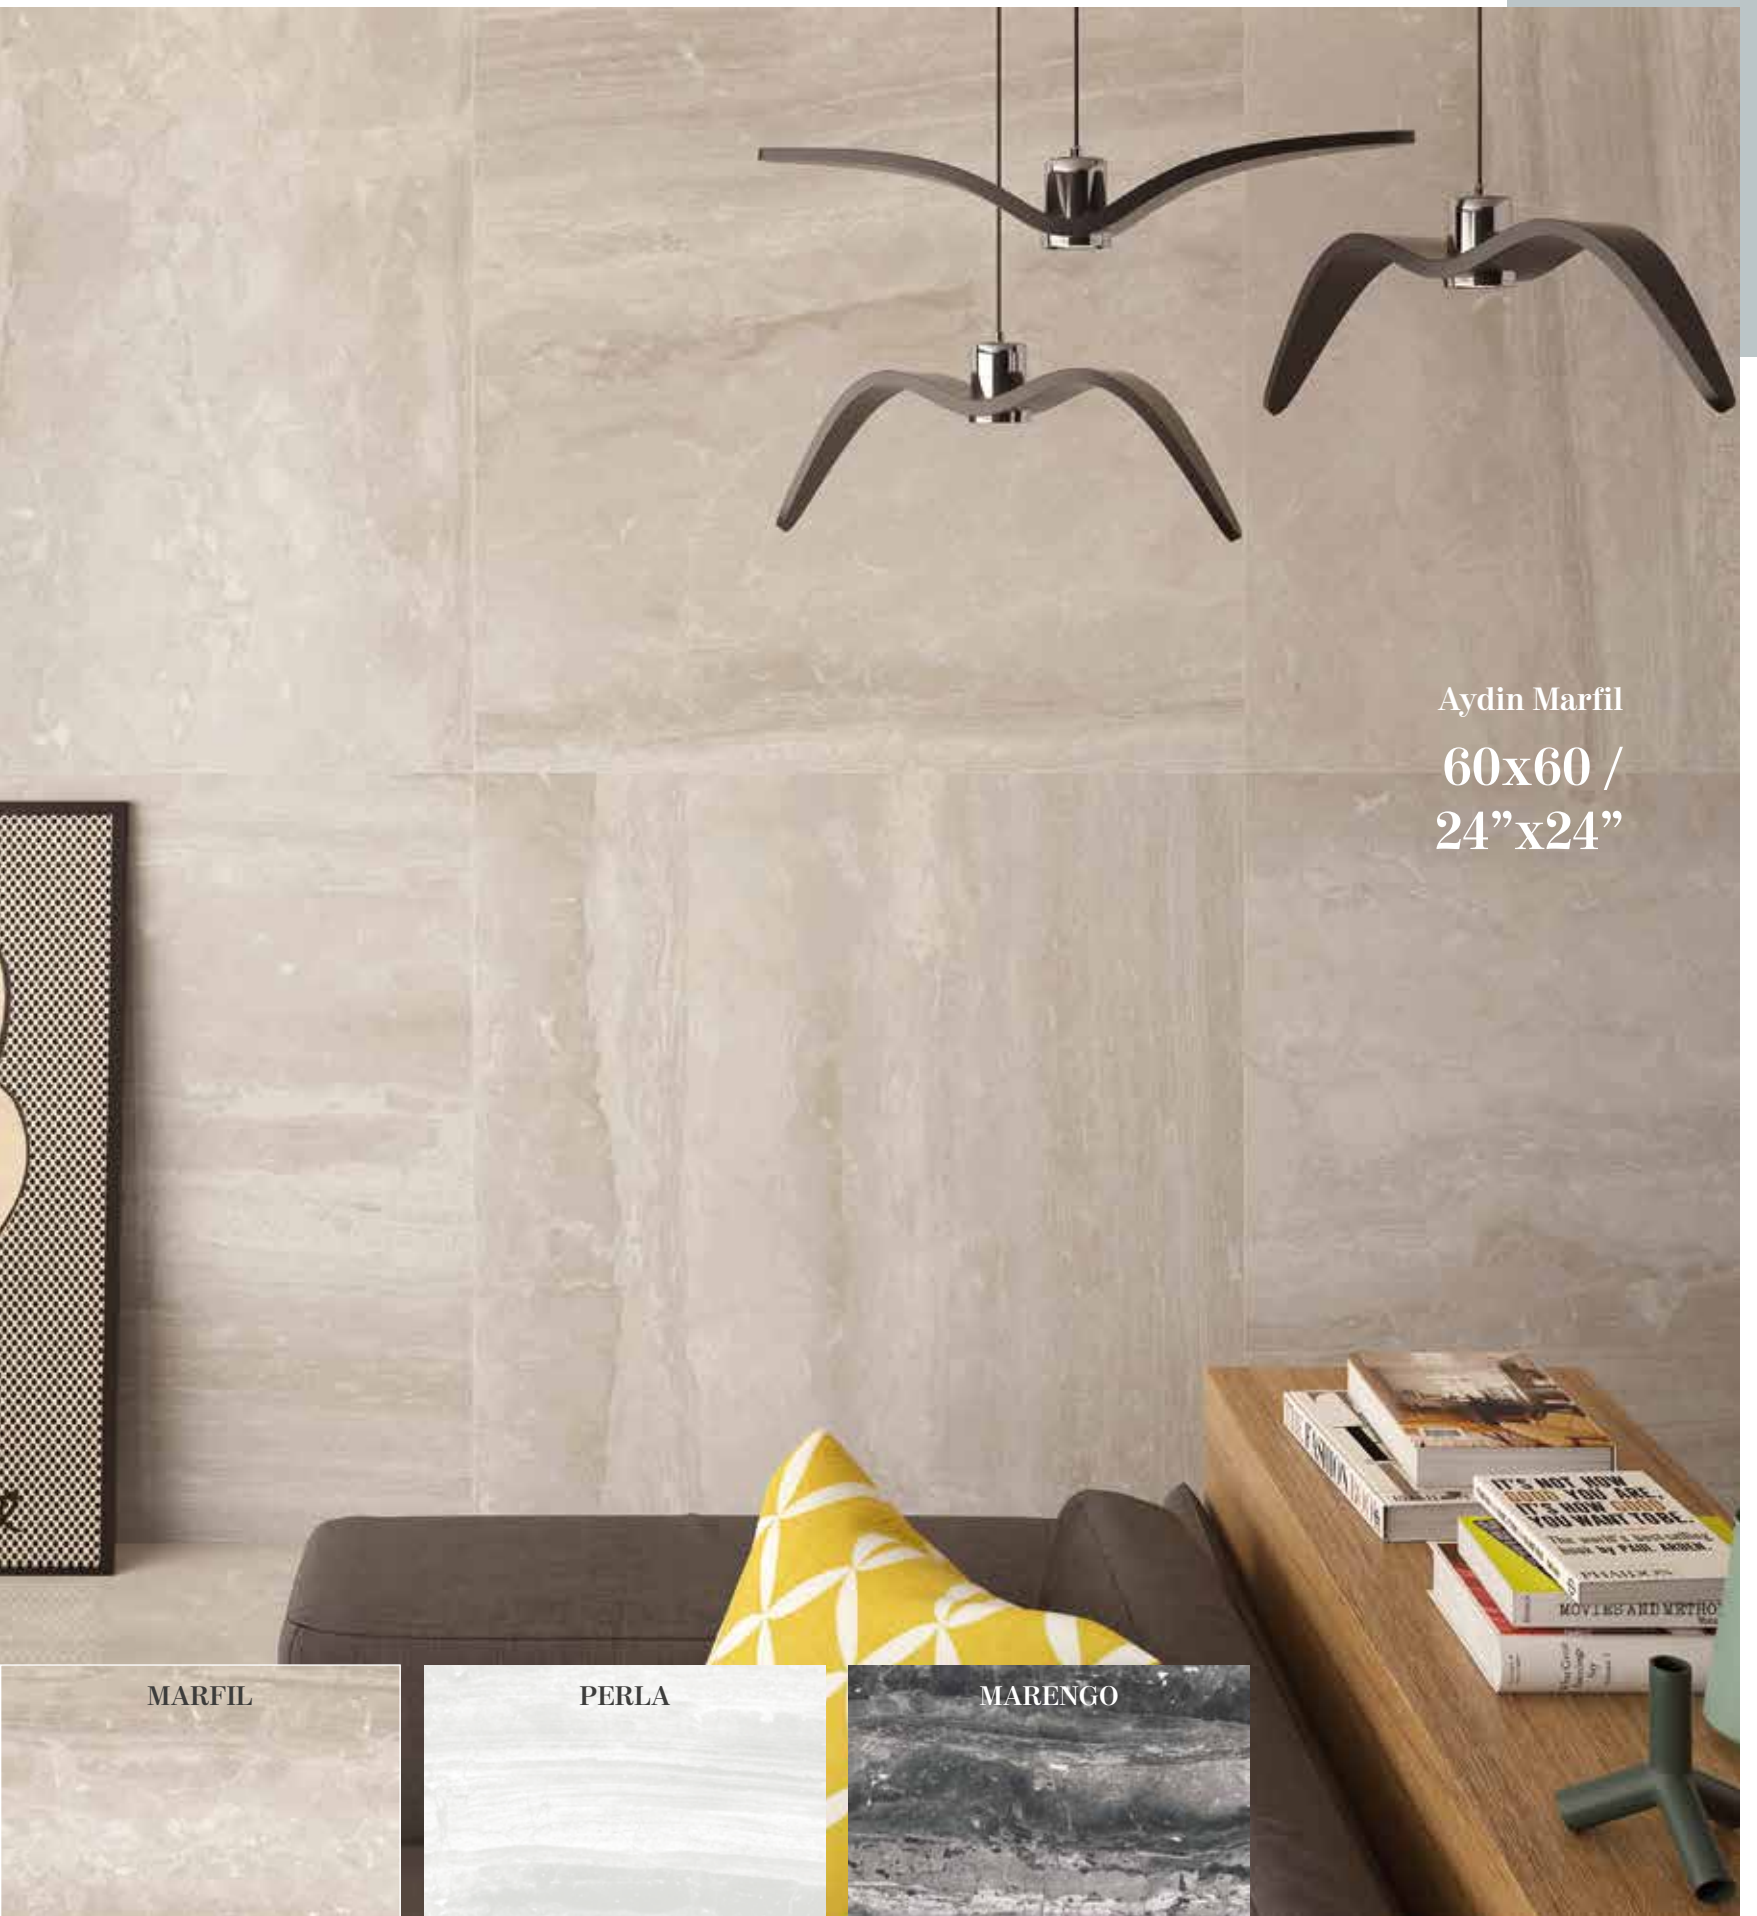

Sizes / Formatos

GLOSSY GLAZED RECTIFIED

GLOSSY GLAZED

Shade Variation / Variación Gráfica

Aydin Marfil
60x60 /
24"x24"

MARFIL

PERLA

MARENGO