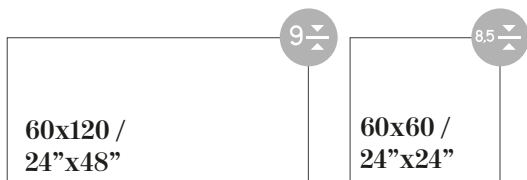

ARKETY

GLAZED PORCELAIN

Sizes / Formatos

NATURAL RECTIFIED

NATURAL

Shade Variation / Variación Gráfica