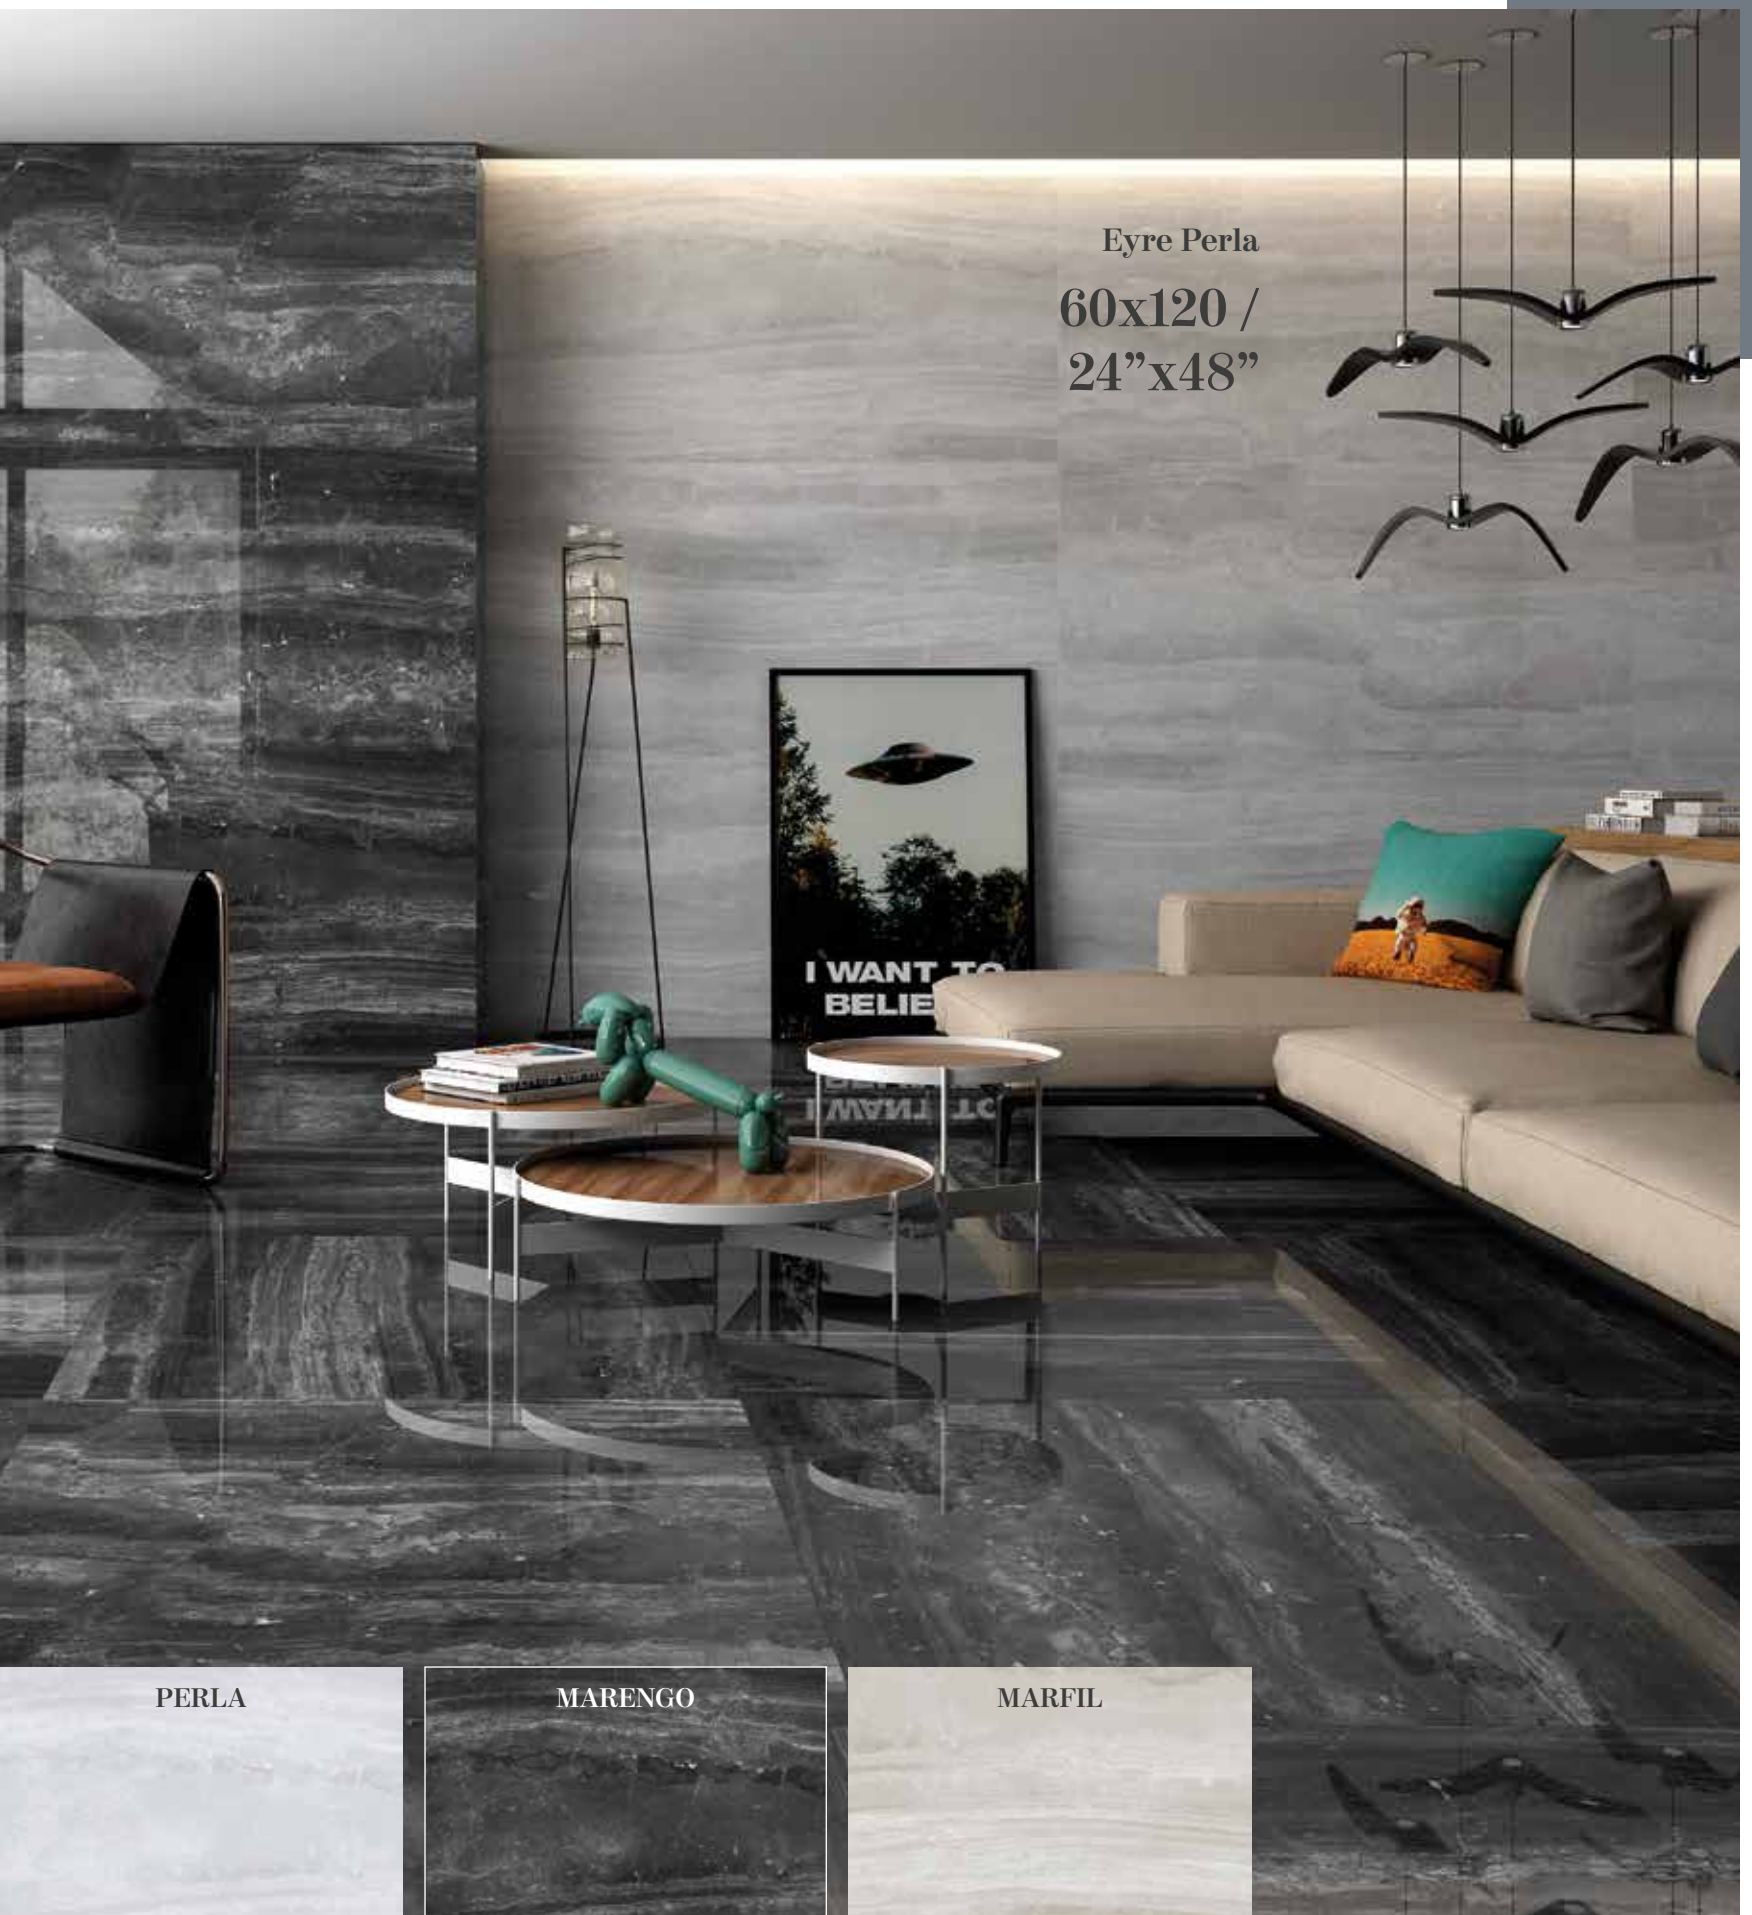

POLISHED RECTIFIED

60x120 /
24"x48"

60x60 /
24"x24"

75x75 /
29,3"x29,3"

30x60 /
12"x24"

Shade Variation / Variación Gráfica

Eyre Perla
60x120 /
24"x48"

PERLA