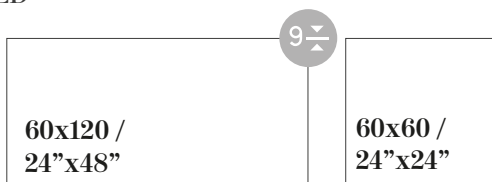

UNIQUE

GLAZED PORCELAIN

Sizes / Formatos

NATURAL RECTIFIED

**60x60 /
24"x24"**

NATURAL

Shade Variation / Variación Gráfica