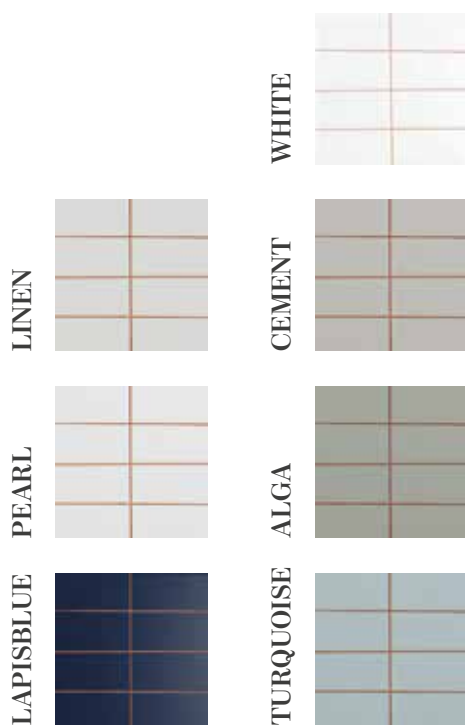

Precorte
5x10