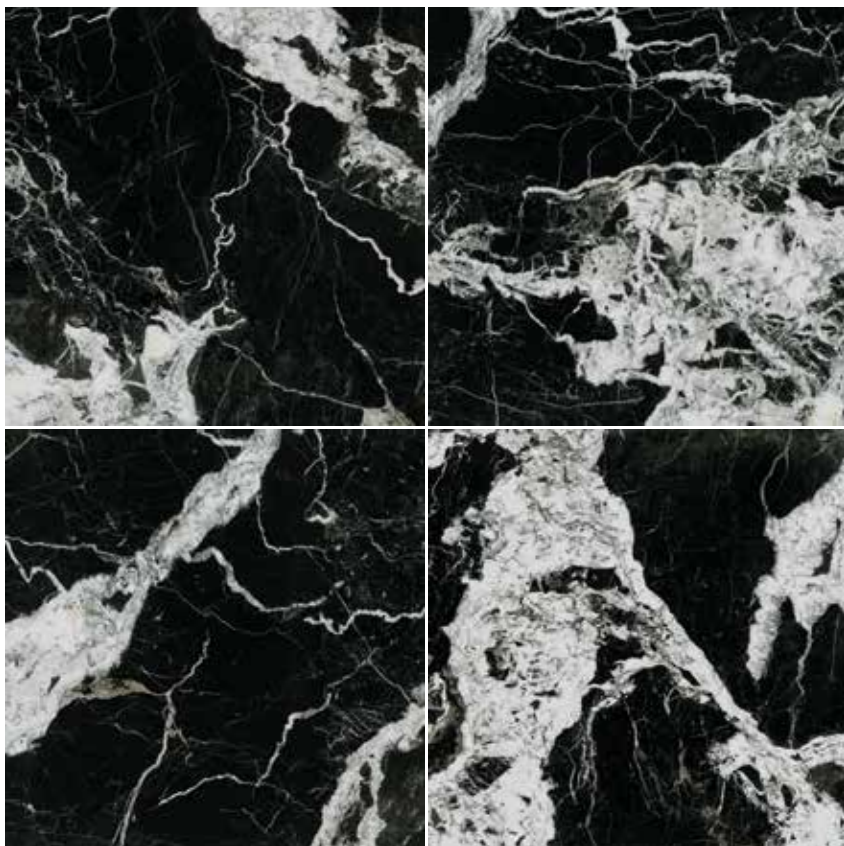

Sizes / Formatos

SUPER POLISHED RECTIFIED

120x120 /
48"x48"

60x120 /
24"x48"

Shade Variation / Variación Gráfica

NOIR

Ekali Noir
120x120 /
48"x48"

SAHARA