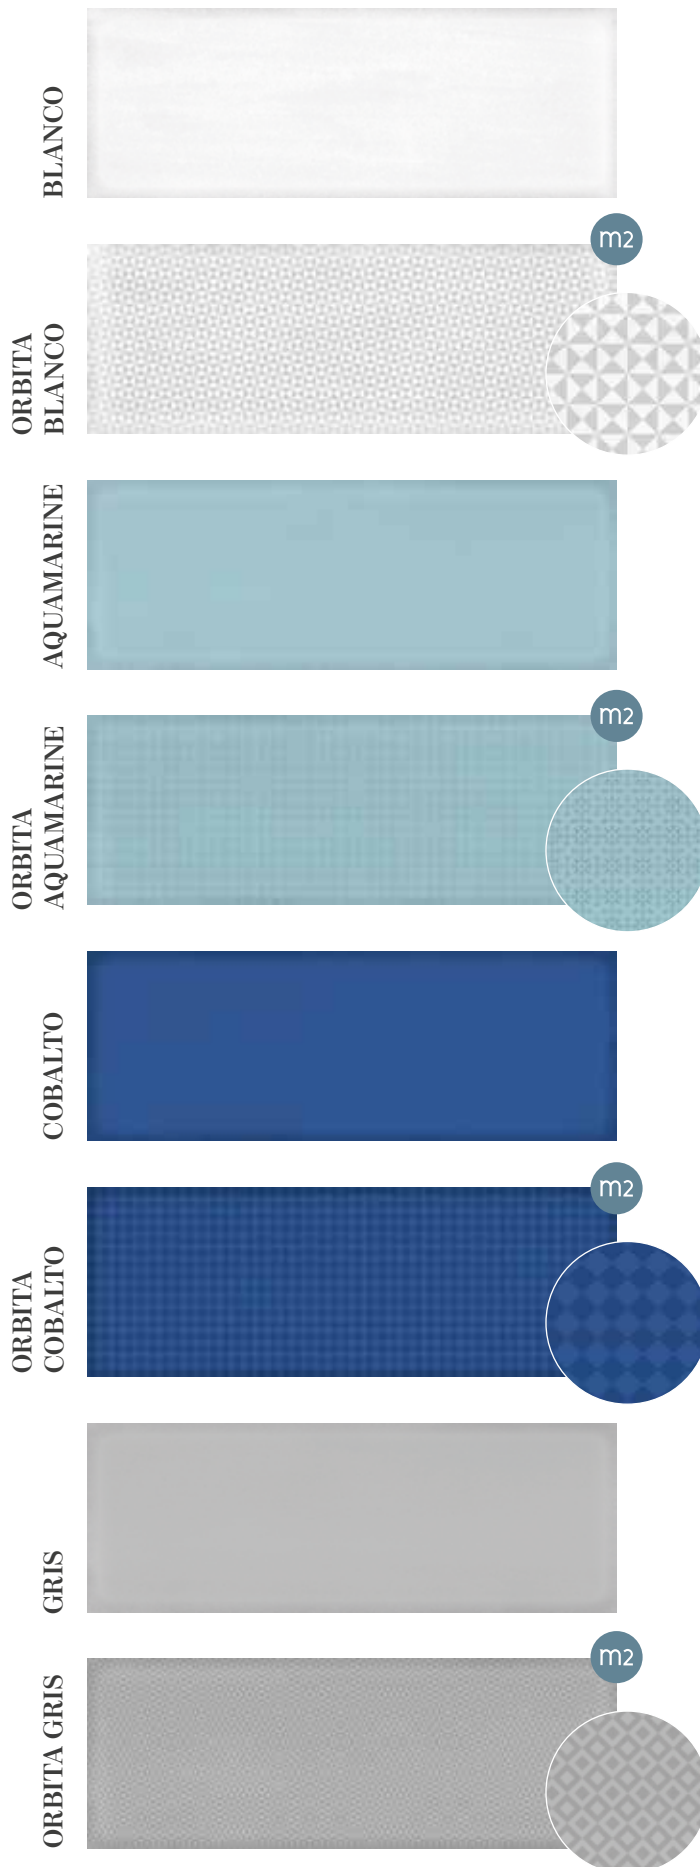

SIDERAL

RED BODY

Sizes / Formatos

25x70 /
10"x27,5"

Recommended Flooring / Pavimentos sugeridos : DREAMWOOD