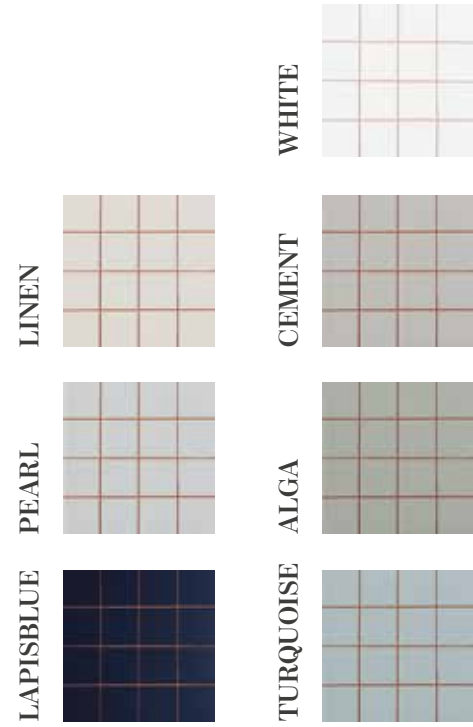

Precorte
5x5