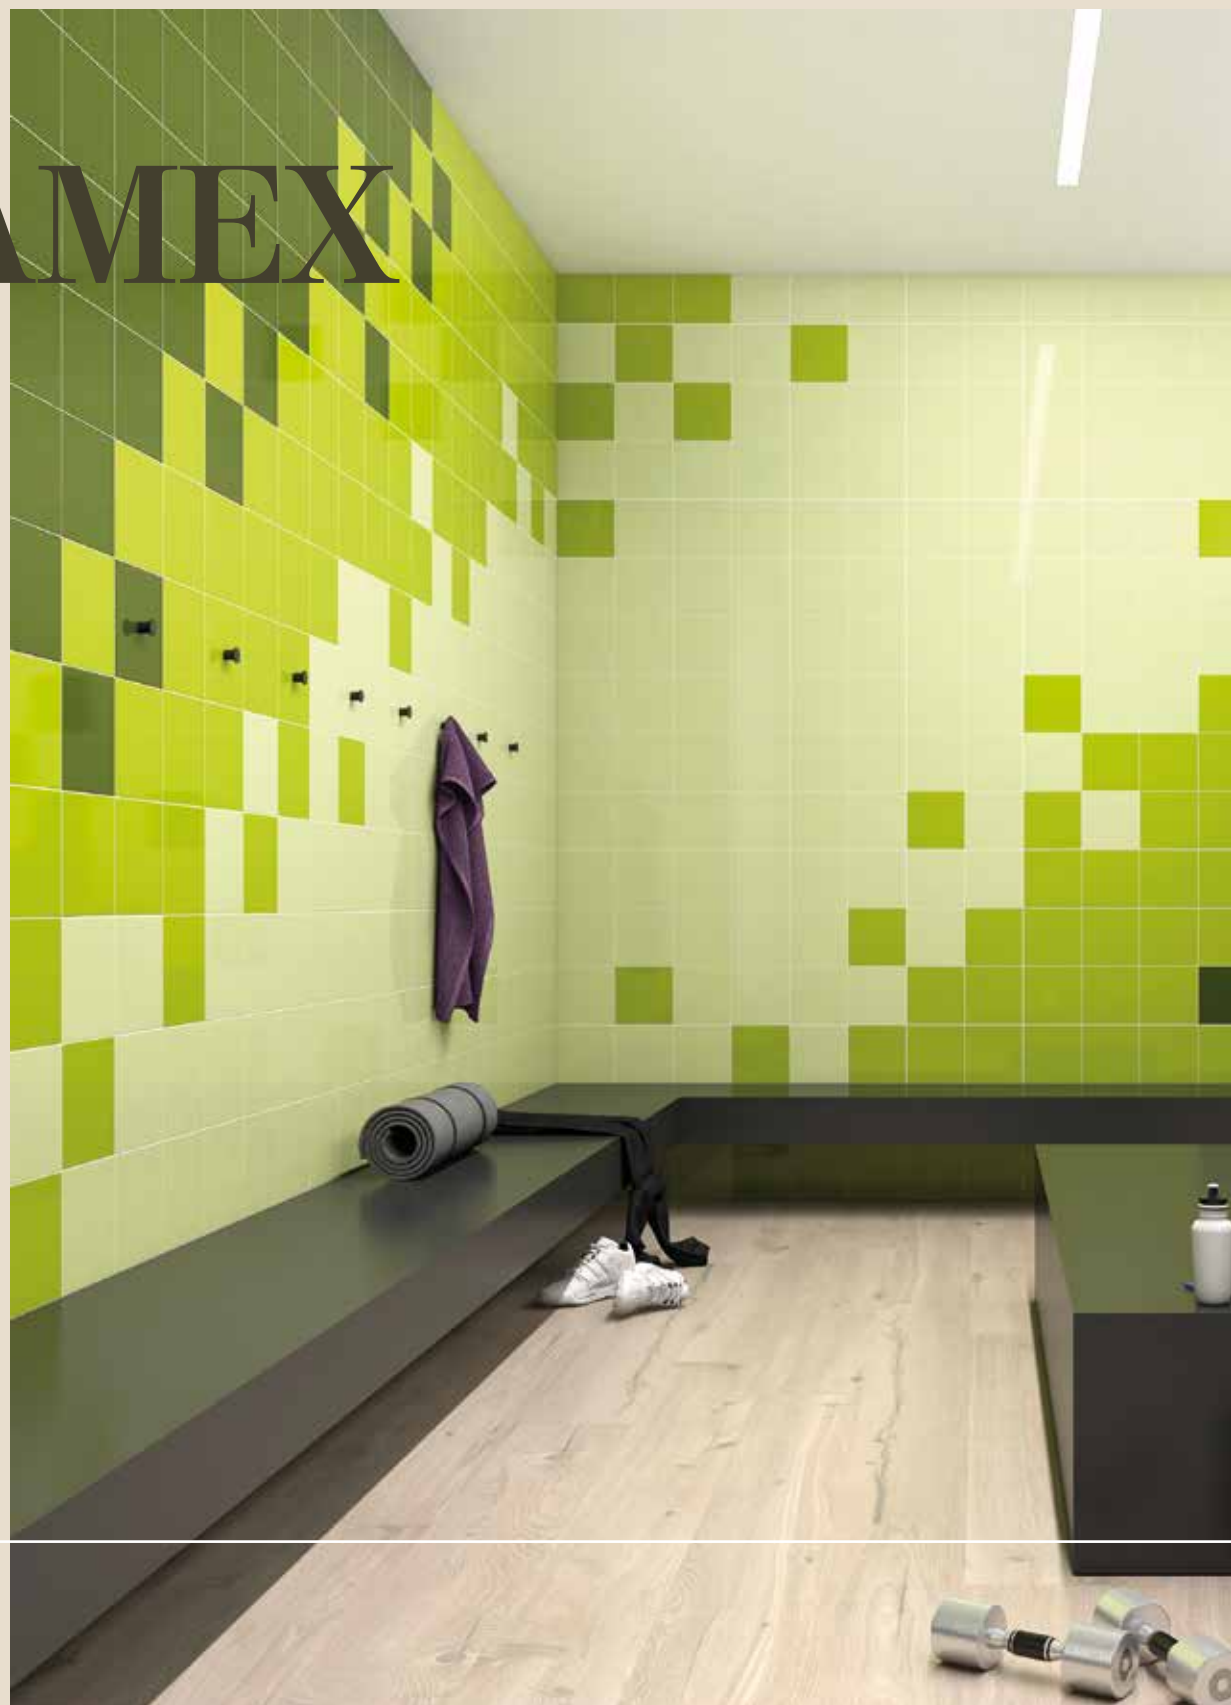

KERAMEX

KERAMEX