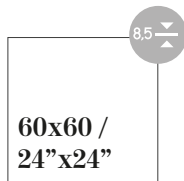

MARFIL

Dunsen Marfil
60,8x60,8 /
24"x24"

Howen Perla
60,8x60,8 /
24"x24"

FONTANA - TREVI

GLAZED PORCELAIN

Sizes / Formatos

GLOSSY GLAZED RECTIFIED - NATURAL RECTIFIED

FONTANA BLANCO (MATT)