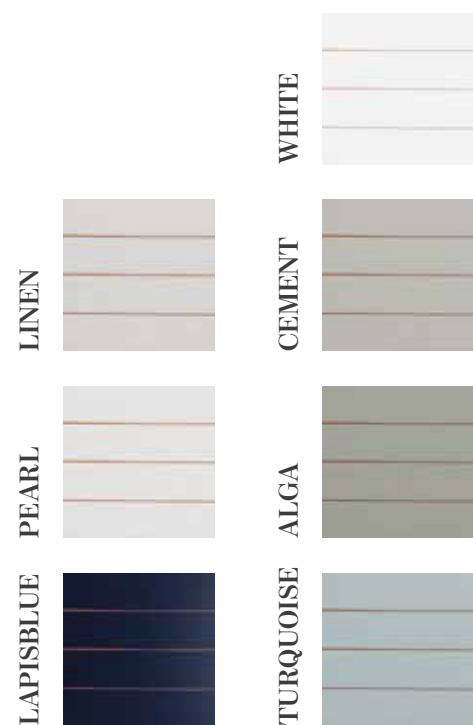

Precorte
5x20