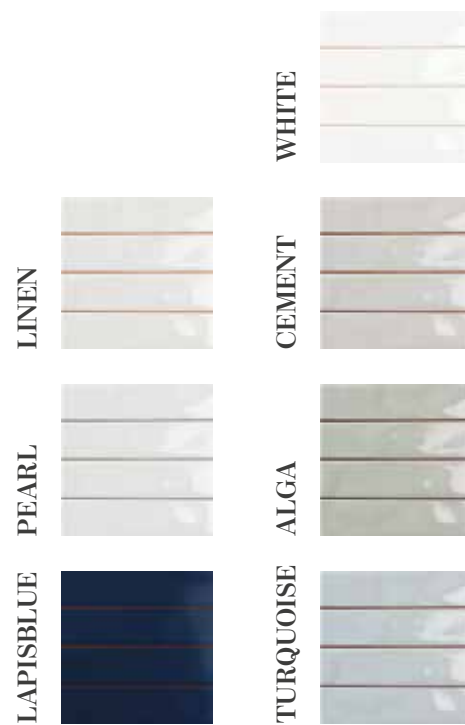

FORMENTERA

RED BODY

Sizes / Formatos

20x20 /
8"x8"

Precorte
5x5

Precorte
5x10

Precorte
5x20

VEDRÁ