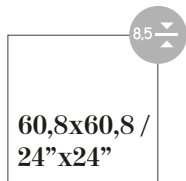

Shade Variation / Variación Gráfica

Nomad Gris
60,8x60,8 /
24"x24"

PERLA

GRIS

MARFIL

NOCE

PEQUEÑO FORMATO

**SMALL
SIZE**