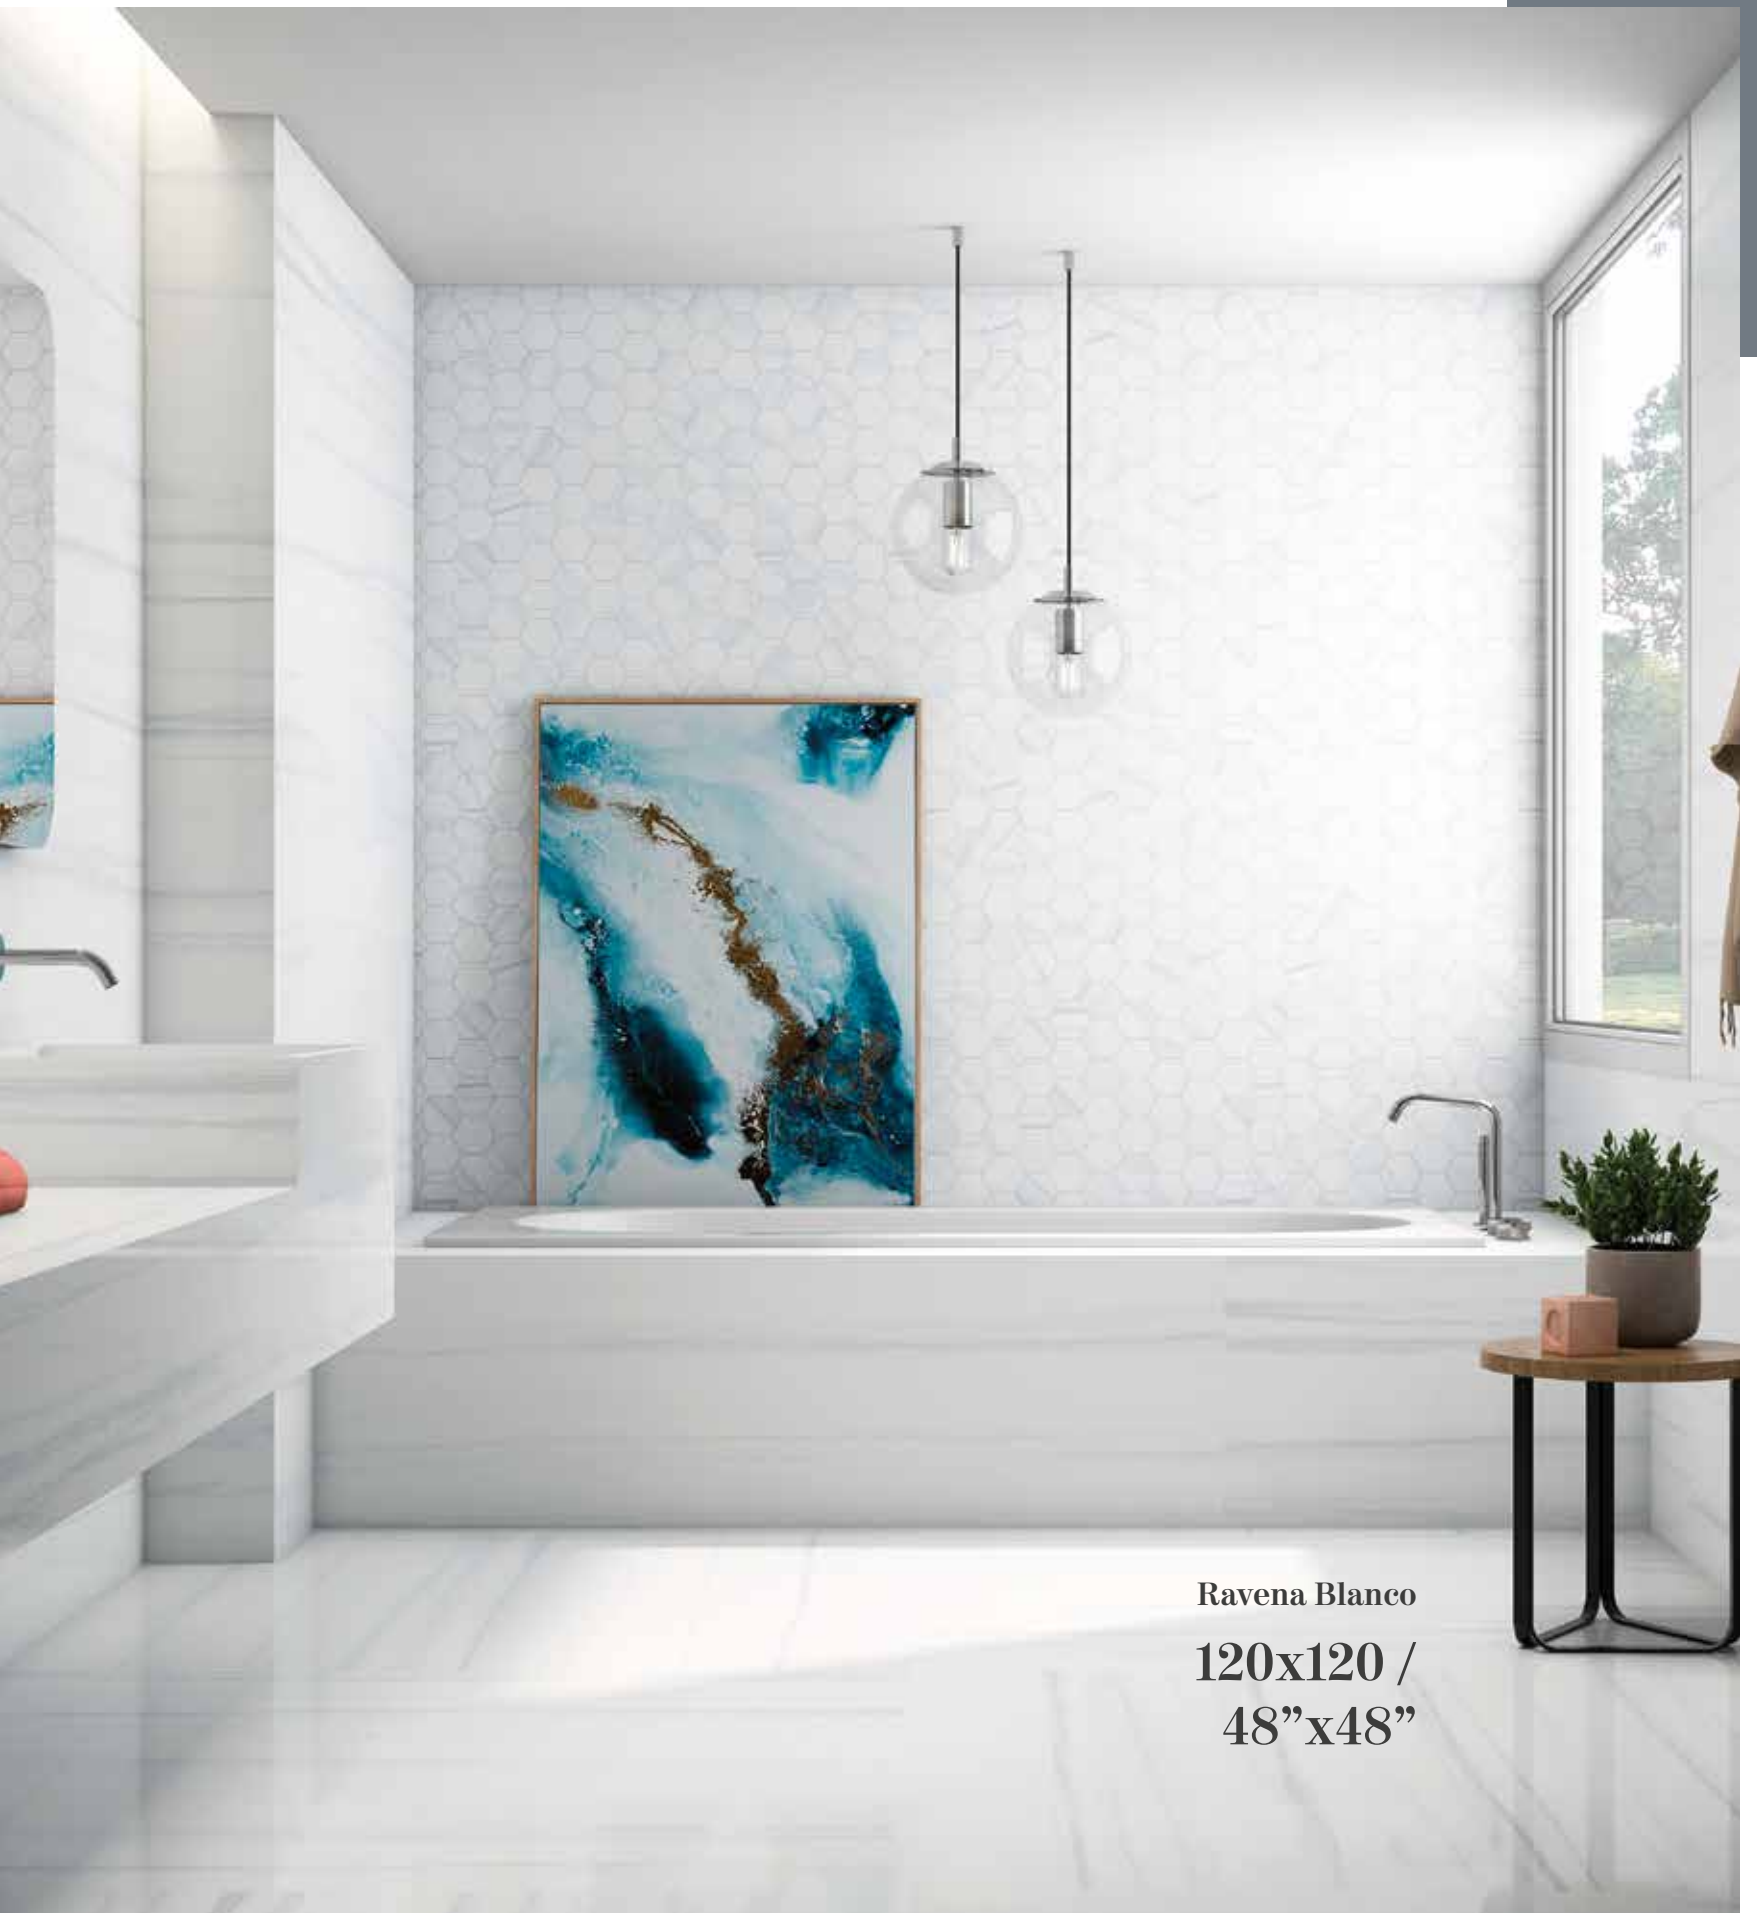

Ravena Blanco

120x120 /
48"x48"