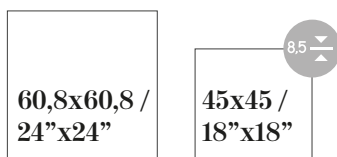

GLOSSY GLAZED