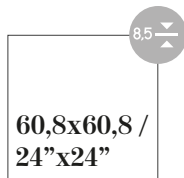

NATURAL

Shade Variation / Variación Gráfica