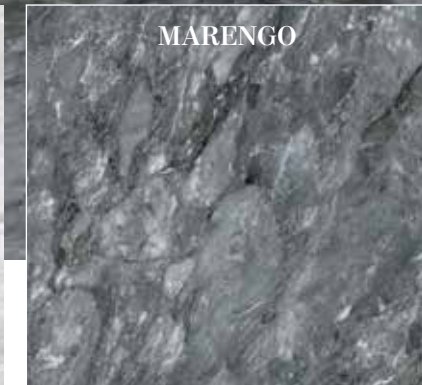

Silke Blanco
120x120 /
48"x48"

BLANCO

GRIS

MARENCO